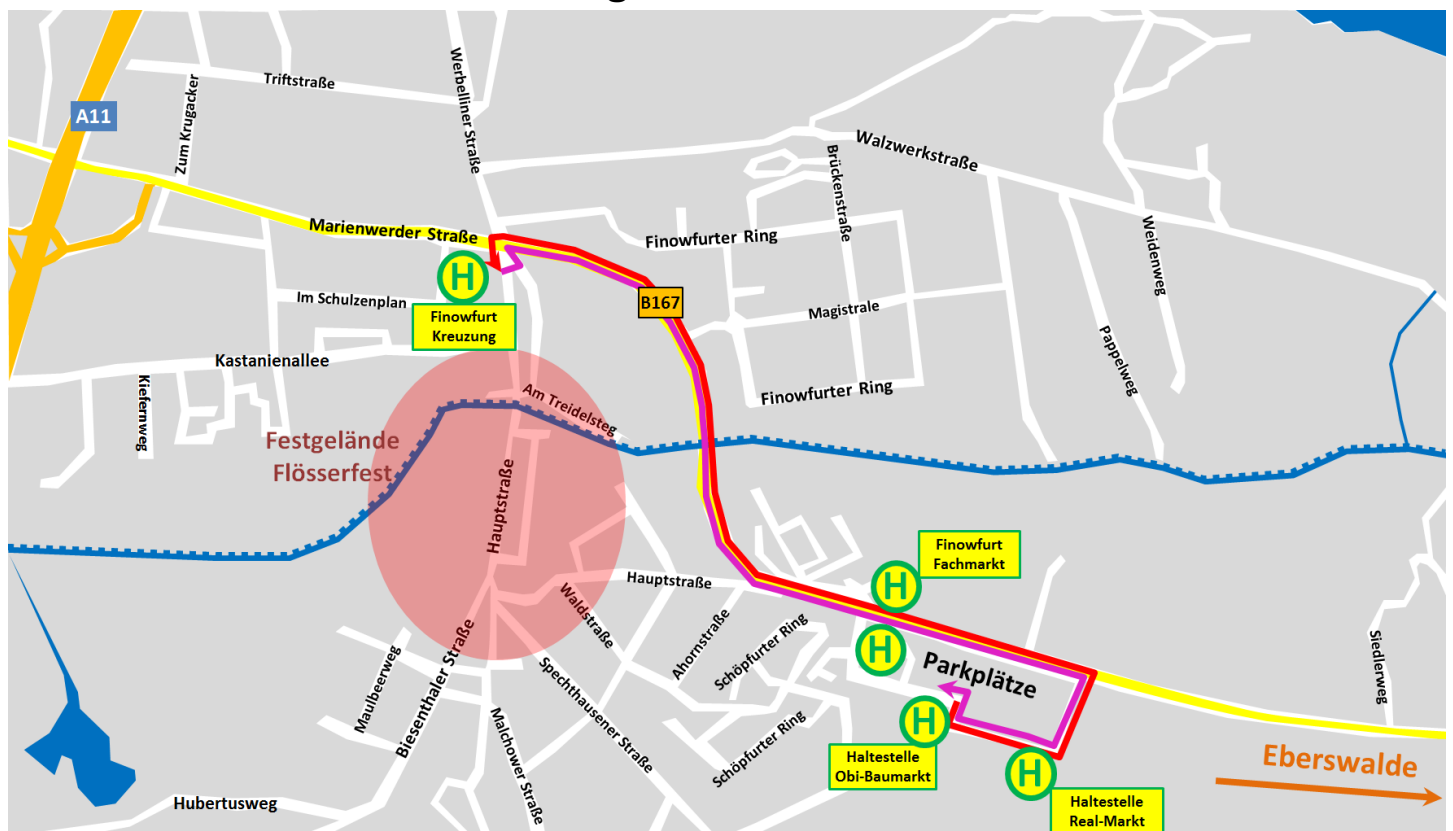

Sonderfahrplan Linie 910 zum Flößerfest

Die Linie 910 verkehrt am Freitag bis 1:53 Uhr (Samstag) zwischen Eberswalde und Finowfurt.

am Samstag von 14 Uhr bis 1:53 Uhr (Sonntag) im Stundentakt und

am Sonntag von 14 Uhr bis 23:12 Uhr im Stundentakt zwischen Eberswalde und dem Festplatz in Finowfurt.

Zusätzlicher Shuttlebusbetrieb – Linie 917

Von den Parkplätzen vor Obi/Roller und Real verkehrt der Shuttlebus (zur Festhaltestelle "Finowfurt, Kreuzung" im 30-Minuten-Takt. Betriebszeiten:

Freitag 18 Uhr bis 2 Uhr (Samstag)

Samstag 11 Uhr bis 2 Uhr (Sonntag)

Sonntag 11 Uhr bis 23 Uhr

Shuttlebus Fahrpreis: 1 €/Person für Hin- und Rückfahrt