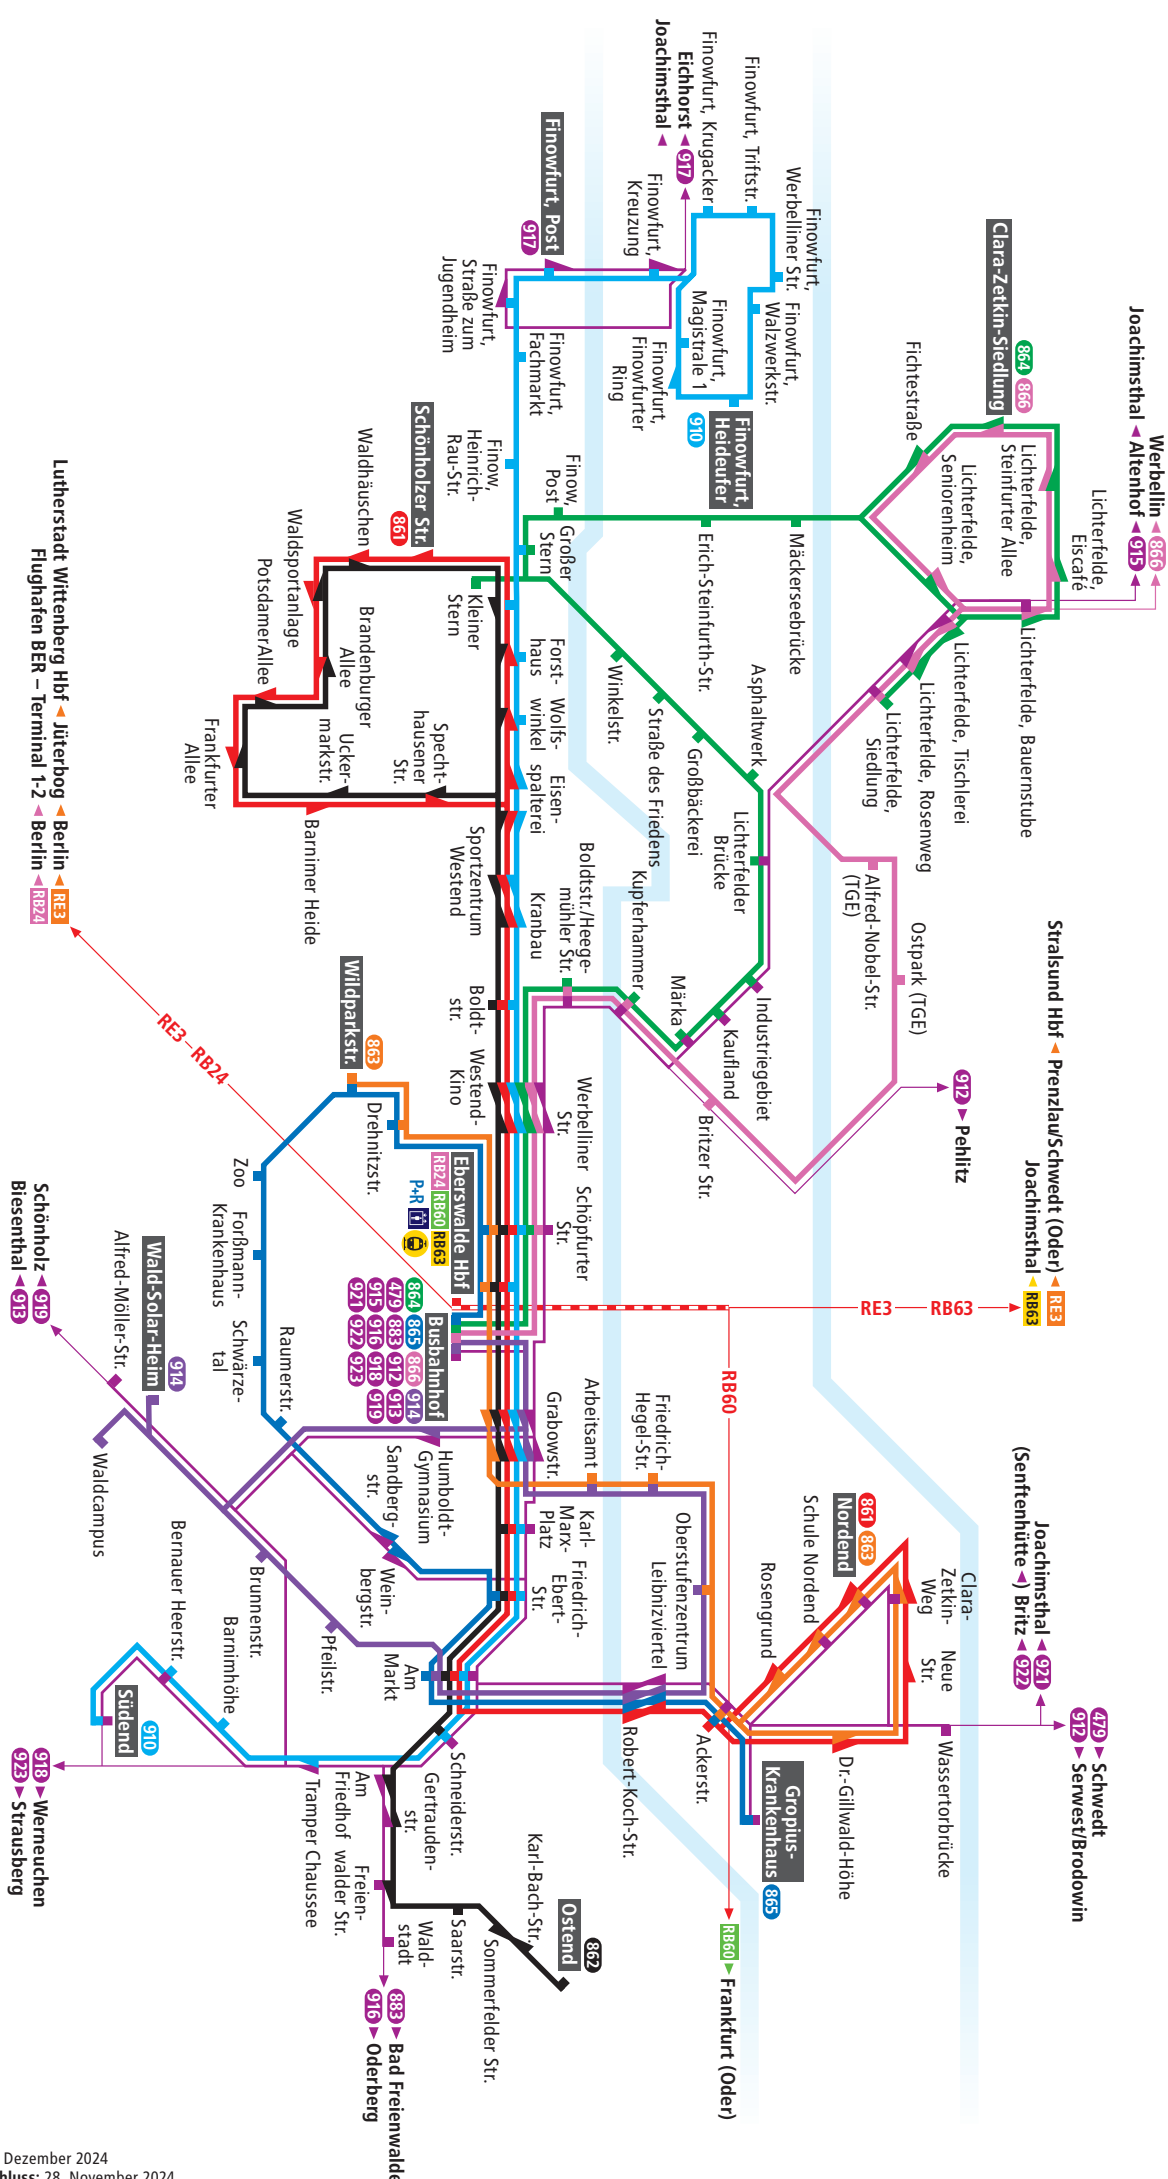

Legende

- 864 Buslinie mit Haltestelle, Haltestelle nur in Pfeilrichtung und Endhaltestelle
- 838 Regional-Buslinie mit Haltestelle, Haltestelle nur in Pfeilrichtung und Endhaltestelle
- RB63 Linie des Bahn-Regionalverkehrs mit Bahnhof und Endbahnhof
- Fernbahnhof
- Barrierefreier Zugang/Aufzug
- Park- und Ride-Möglichkeit

Information

Barnimer Busgesellschaft mbH
Poratzstraße 68
16225 Eberswalde
☎ (033 34) 23 50 03

Verkehrsverbund Berlin-Brandenburg GmbH
☎ (030) 25 41 41 41