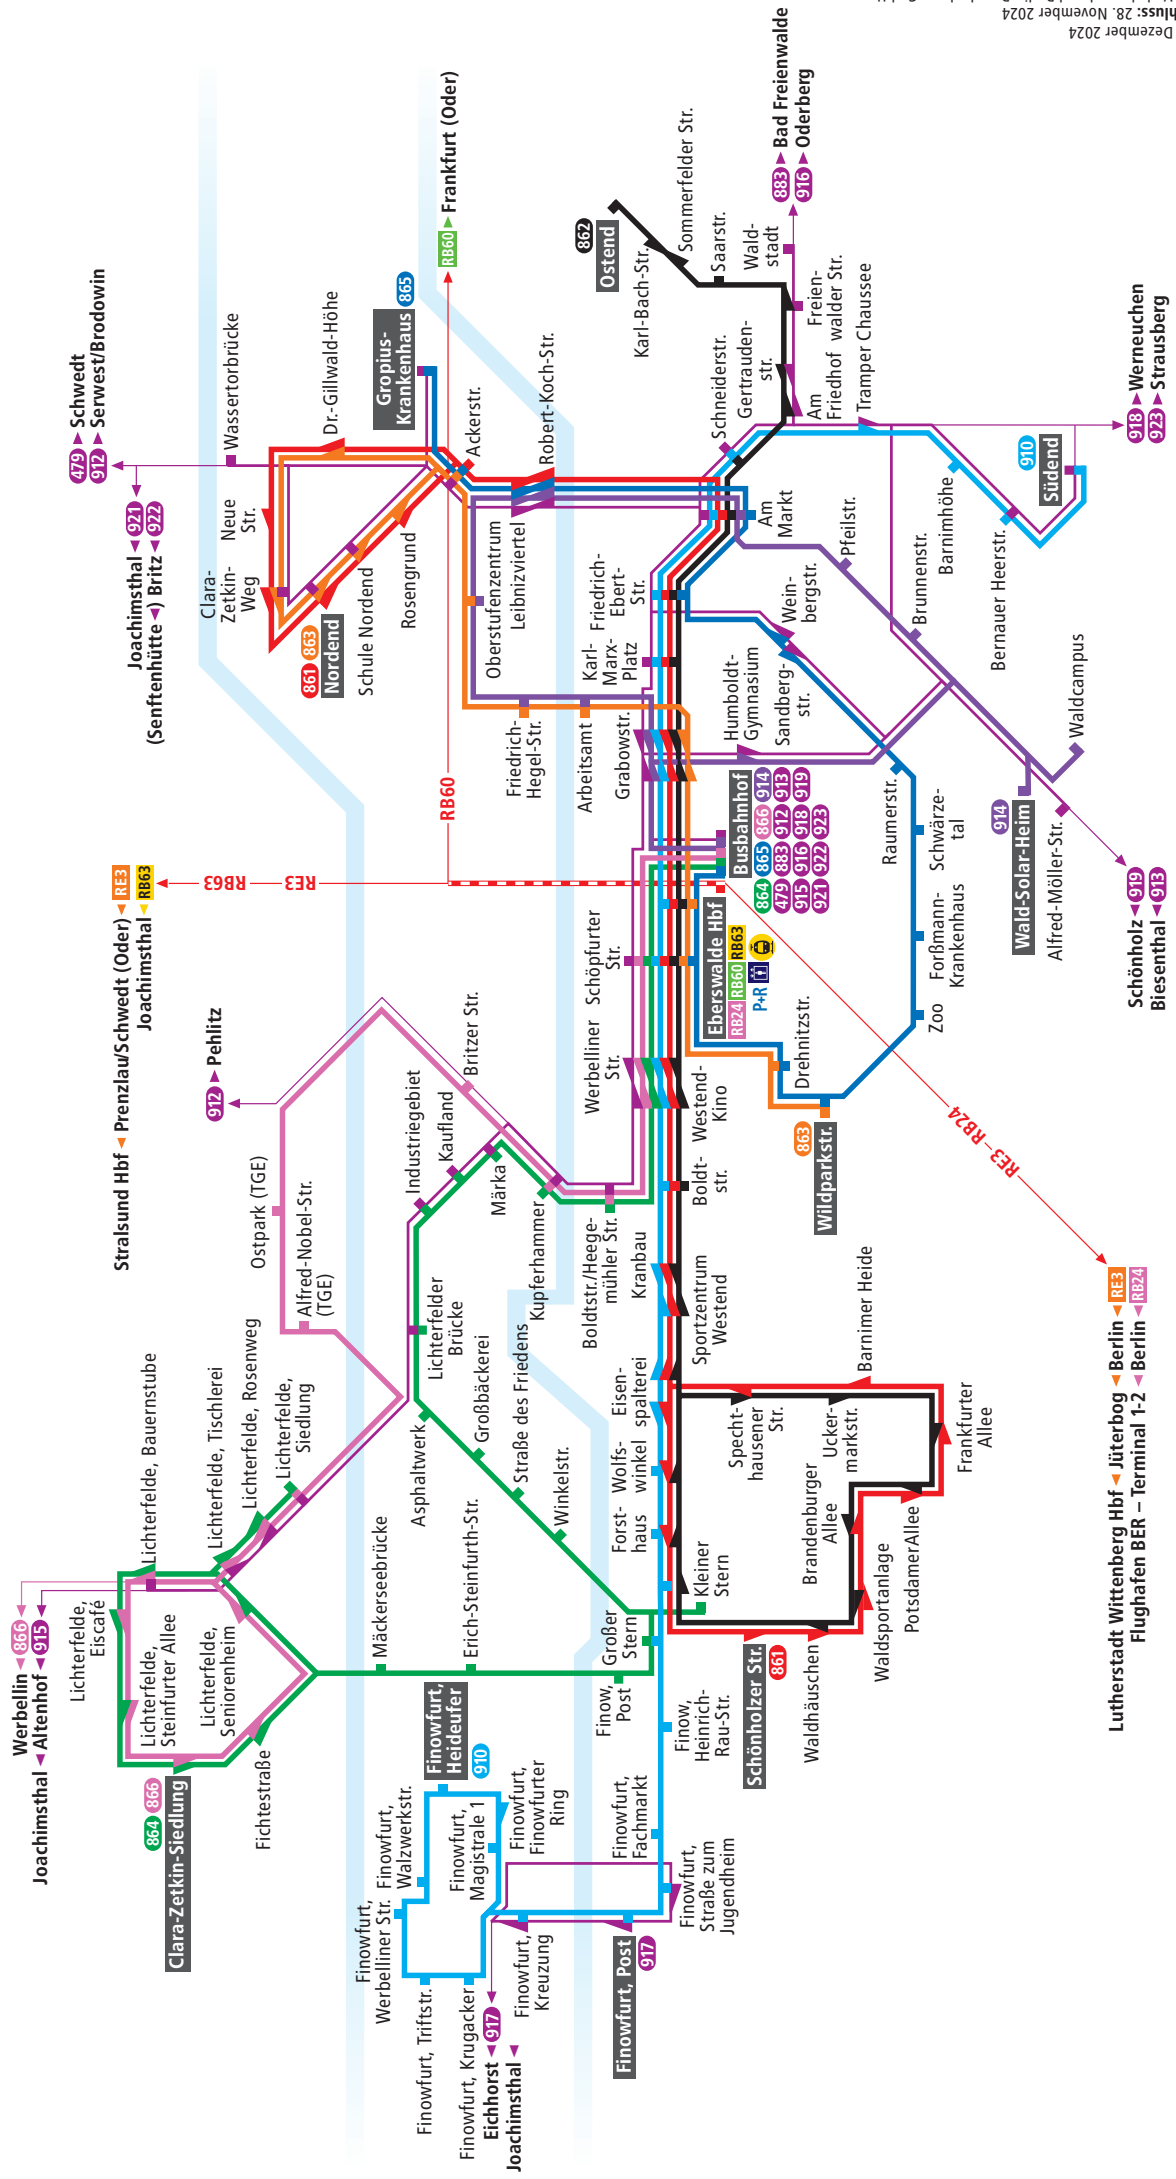

Eberswalde Linienetz Stadtverkehr

Legende

- Buslinie mit Haltestelle, Haltestelle nur in Pfeilrichtung und Endhaltestelle
- Regional-Buslinie mit Haltestelle, Haltestelle nur in Pfeilrichtung und Endhaltestelle

Information

- **Barnimer Busgesellschaft mbH**
  Poratzstraße 68
  16225 Eberswalde
  ☎ (033 34) 23 50 03
- **Verkehrsverbund Berlin-Brandenburg GmbH**
  ☎ (030) 25 41 41 41

- **RB63**
  Linie des Bahn-Regionalverkehrs mit Bahnhof und Endbahnhof
- **FB** Fernbahnhof
- **P+R** Barrierefreier Zugang/Aufzug
- **P+R** Park- und Ride-Möglichkeit

Lutherstadt Wittenberg Hbf → Jüterbog → Berlin
Flughafen BER – Terminal 1-2 → Berlin