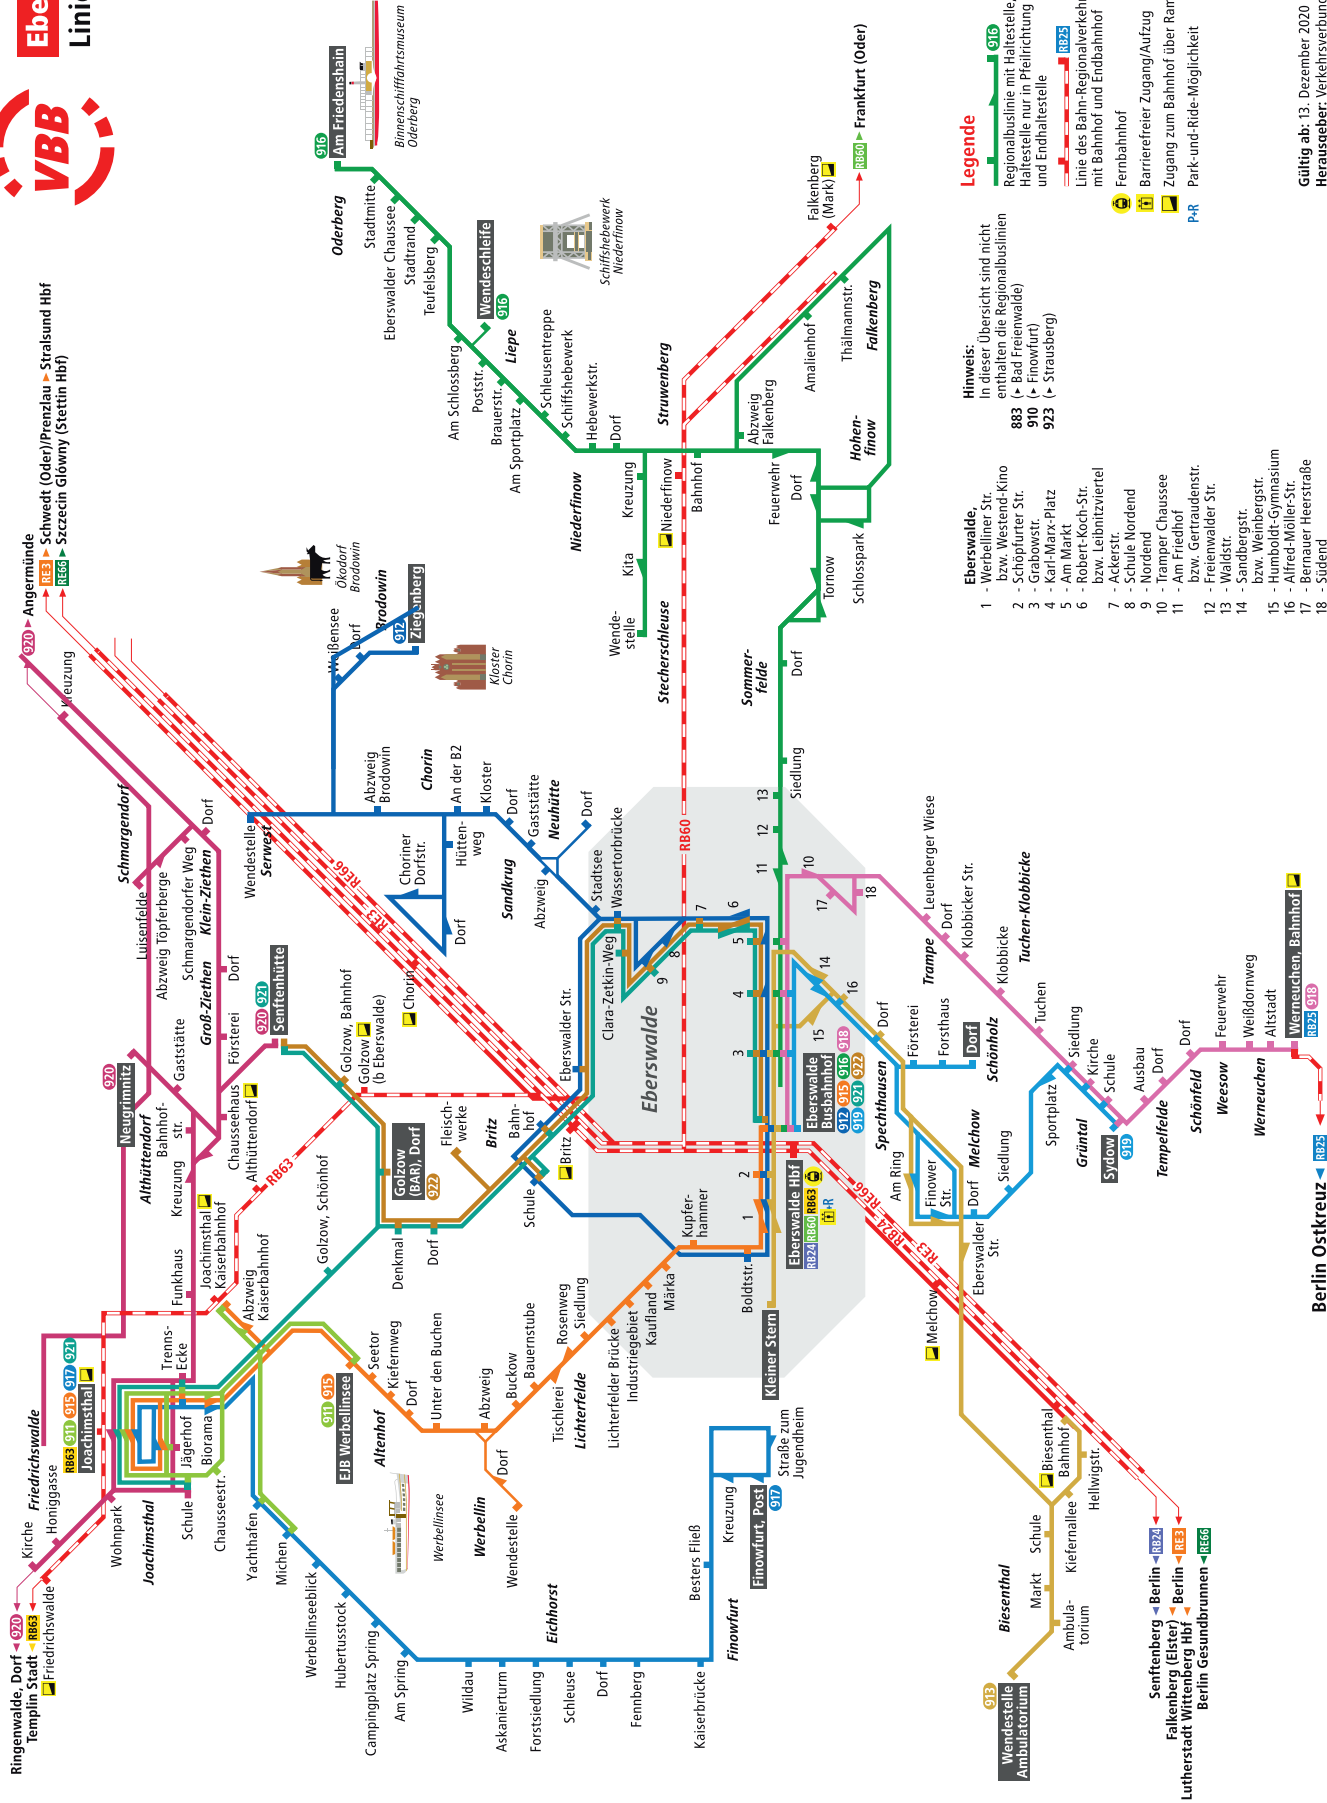

Barnimer Busgesellschaft

Fahrplanheft 2024/25

für Eberswalde

Stadtverkehr & Umgebung

**Ein Tarif.
Ein Verbund.**

Eberswalde

Linienetz Regionalverkehr

Legende

Regionalbuslinie mit Haltestelle, Haltestelle nur in Flechtichtung und Endhaltestelle

Linie des Bahn-Regionalverkehrs mit Bahnhof und Endbahnhof

Fernbahnhof

Barrierefreier Zugang/Aufzug

Zugang zum Bahnhof über Rampe

Eberswalde:

- 1 - Werbelliner Str. bzw. Westend-Kino
2 - Schöpflurter Str.
3 - Grabowstr.
4 - Karl-Marx-Platz
5 - Am Markt
6 - Robert-Koch-Str. bzw. Leibnitzviertel
7 - Ackerstr.
8 - Schule Nordend
9 - Nordend
10 - Trampler Chaussee
11 - Am Friedhof
12 - Gertraudenstr. bzw. Freienwalder Str.
13 - Waldstr.
14 - Sandbergstr.
15 - Humboldt-Gymnasium
16 - Alfred-Möller-Str.
17 - Bernauer Heerstraße
18 - Süddend

Gültig ab: 13. Dezember 2020 Redaktionsschluss: 7. Oktober 2020
Herausgeber: Verkehrsverbund Berlin-Brandenburg GmbH

	Samstag	Sonn- und Feiertag
Fahrtnummer	2	2
Verkehrshinweise	KB ☞ g	KB ☞ g
Eberswalde, Busbahnhof C	C ab 01:45	01:45
Eberswalde, Grabowstraße	01:46	01:46
Eberswalde, Karl-Marx-Platz	01:47	01:47
Eberswalde, Robert-Koch-Straße	01:48	01:48
Eberswalde, Wassertorbrücke	01:49	01:49
Eberswalde, Stadtsee	01:50	01:50
Neuehütte, Abzweig	01:51	01:51
Sandkrug, Gaststätte	01:53	01:53
Sandkrug, Dorf	01:55	01:55
Chorin, Kloster	01:57	01:57
Chorin, An der B2	02:02	02:02
Chorin, Abzweig Brodowin	02:05	02:05
Serwest, Wendestelle	02:08	02:08
Angermünde, Bahnhof	02:22	02:22
Schwedt, ZOB	5 an 02:57	02:57