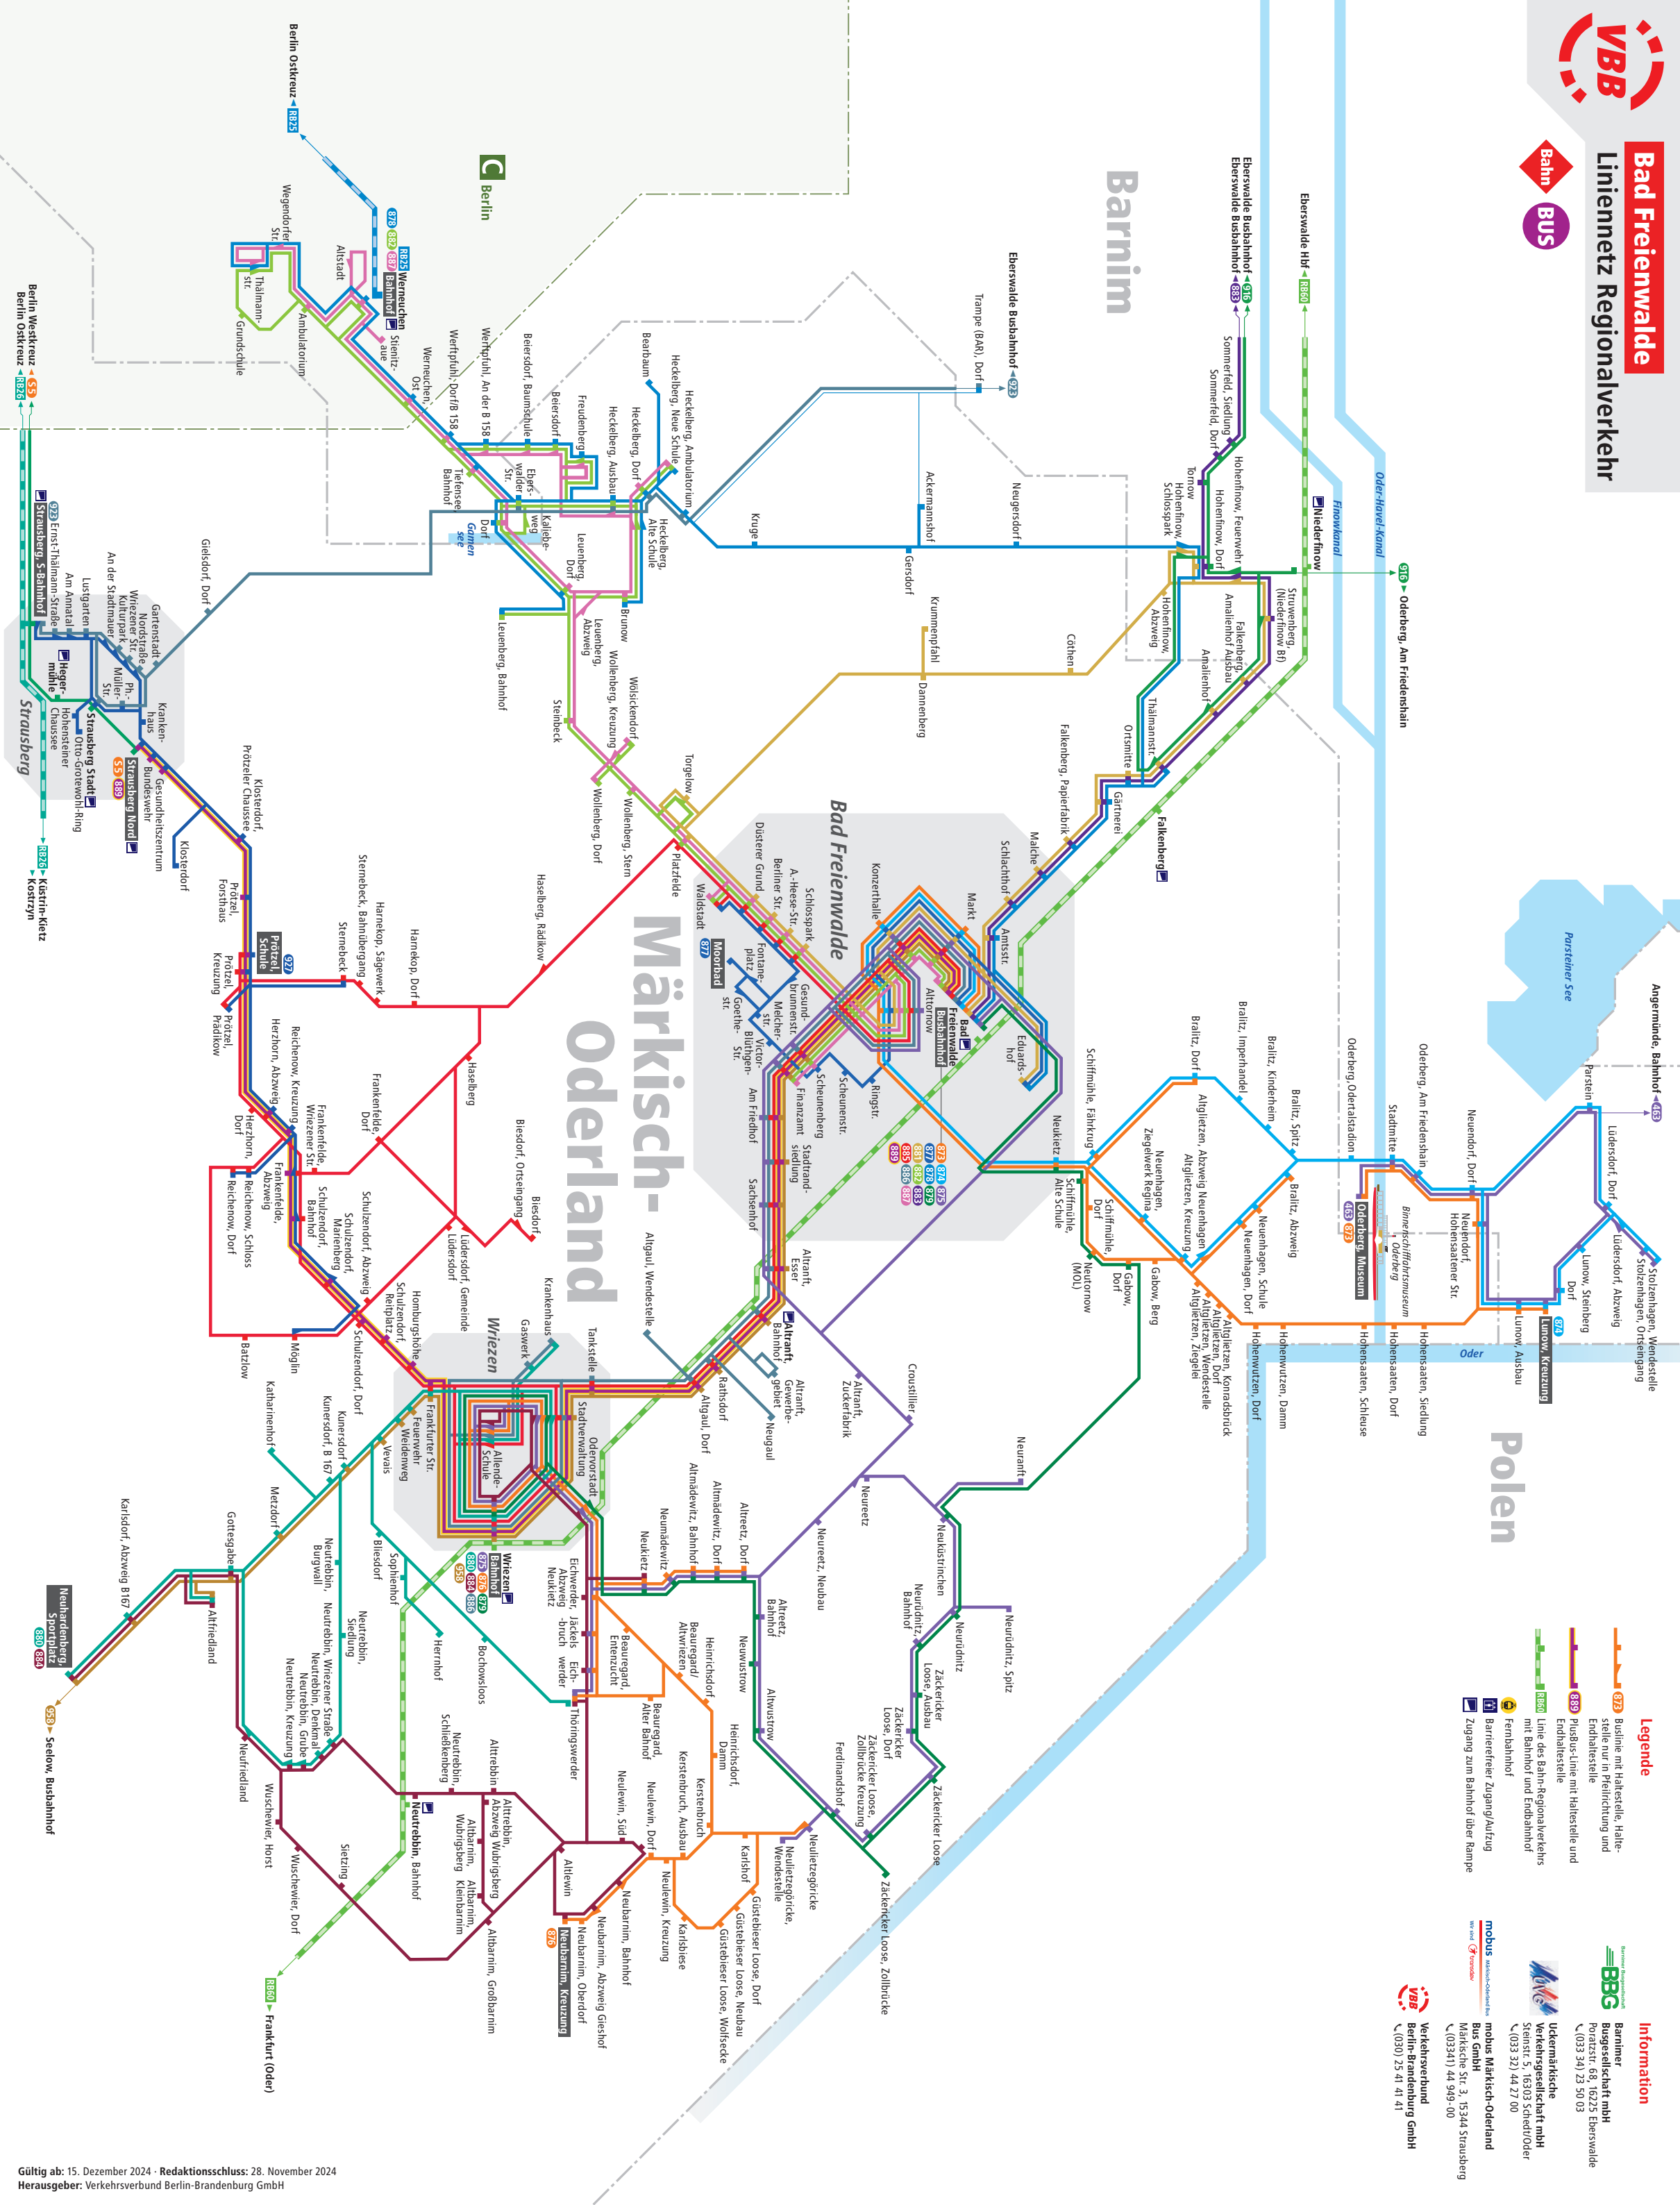

Barnimer Busgesellschaft

Fahrplanheft 2025

für Bad Freienwalde

Stadtverkehr & Umgebung

Ein Tarif.
Ein Verbund.

Montag - Freitag

Fahrtnummer	1	3	27	7	9	11	13	15	23	25	21	
Verkehrshinweise	S			S	S	F	S5	S43	S	S		
Angermünde, Bruhnschule	ab						12:44		13:35	15:23		
Angermünde, Berliner Straße									13:41	15:28		
Angermünde, Bahnhof		05:20	06:30	06:33	06:33	09:05	11:35	12:50	12:50	13:44	15:32	16:35
Angermünde, Chausseehaus		05:22	06:32	06:34	06:35	09:07	11:37	12:52	12:52	13:48	15:36	16:37
Angermünde, Bahnüberfahrtshaus	1	05:23	06:33	06:35	06:36	09:08	11:38	12:53	12:53	13:49	15:37	16:38
Neukünkendorf, Ausbau		05:25	06:35	06:37	06:38	09:10	11:40	12:55	12:55	13:51	15:39	16:40
Neukünkendorf, Kreuzung										13:53		
Gellmersdorf, Mitte										13:56		
Neukünkendorf, Kindergarten	1	05:27				09:12	11:42	12:57	12:57	14:00	15:41	16:42
Neukünkendorf, Mitte	1	05:28				09:13	11:43	12:58	12:58	14:01	15:42	16:43
Neukünkendorf, Siedlung	1	05:29				09:14	11:44	12:59	12:59	14:02	15:43	16:44
Parstein, Kirche		05:32	06:41	06:43	06:44	09:17	11:47	13:02	13:02	14:05	15:46	16:47
Lüdersdorf, Dorf			06:44		06:47			13:05	13:05	14:08	15:49	16:50
Stolzenhagen, Ortseingang								13:09	13:09	14:12	15:53	16:54
Stolzenhagen, Wendestelle								13:10	13:10	14:13	15:54	16:55
Lunow, Steinberg			06:46		06:49			13:16	13:16	14:19	16:00	17:01
Lunow, Dorf			06:48		06:51			13:18	13:18	14:21	16:02	17:03
Lunow, Kreuzung			06:49		06:52			13:19	13:19	14:22	16:03	17:04
Lunow, Ausbau								13:20	13:20	14:23	16:04	17:05
Neuendorf, Hohensaatener Straße								13:28	13:28	14:31	16:11	17:13
Neuendorf, Dorf		05:37		06:49		09:22	11:52	13:30	13:30	14:33	16:13	17:15
Oderberg, Am Friedenshain		05:39		06:51		09:24	11:54	13:33	13:33	14:36	16:16	17:18
Oderberg, Stadtmitte		05:41		06:53		09:26	11:56	13:35	13:35	14:38	16:18	17:20
Oderberg, Museum	an	05:41		06:59		09:26	11:56	13:35	13:35	14:38	16:18	17:20