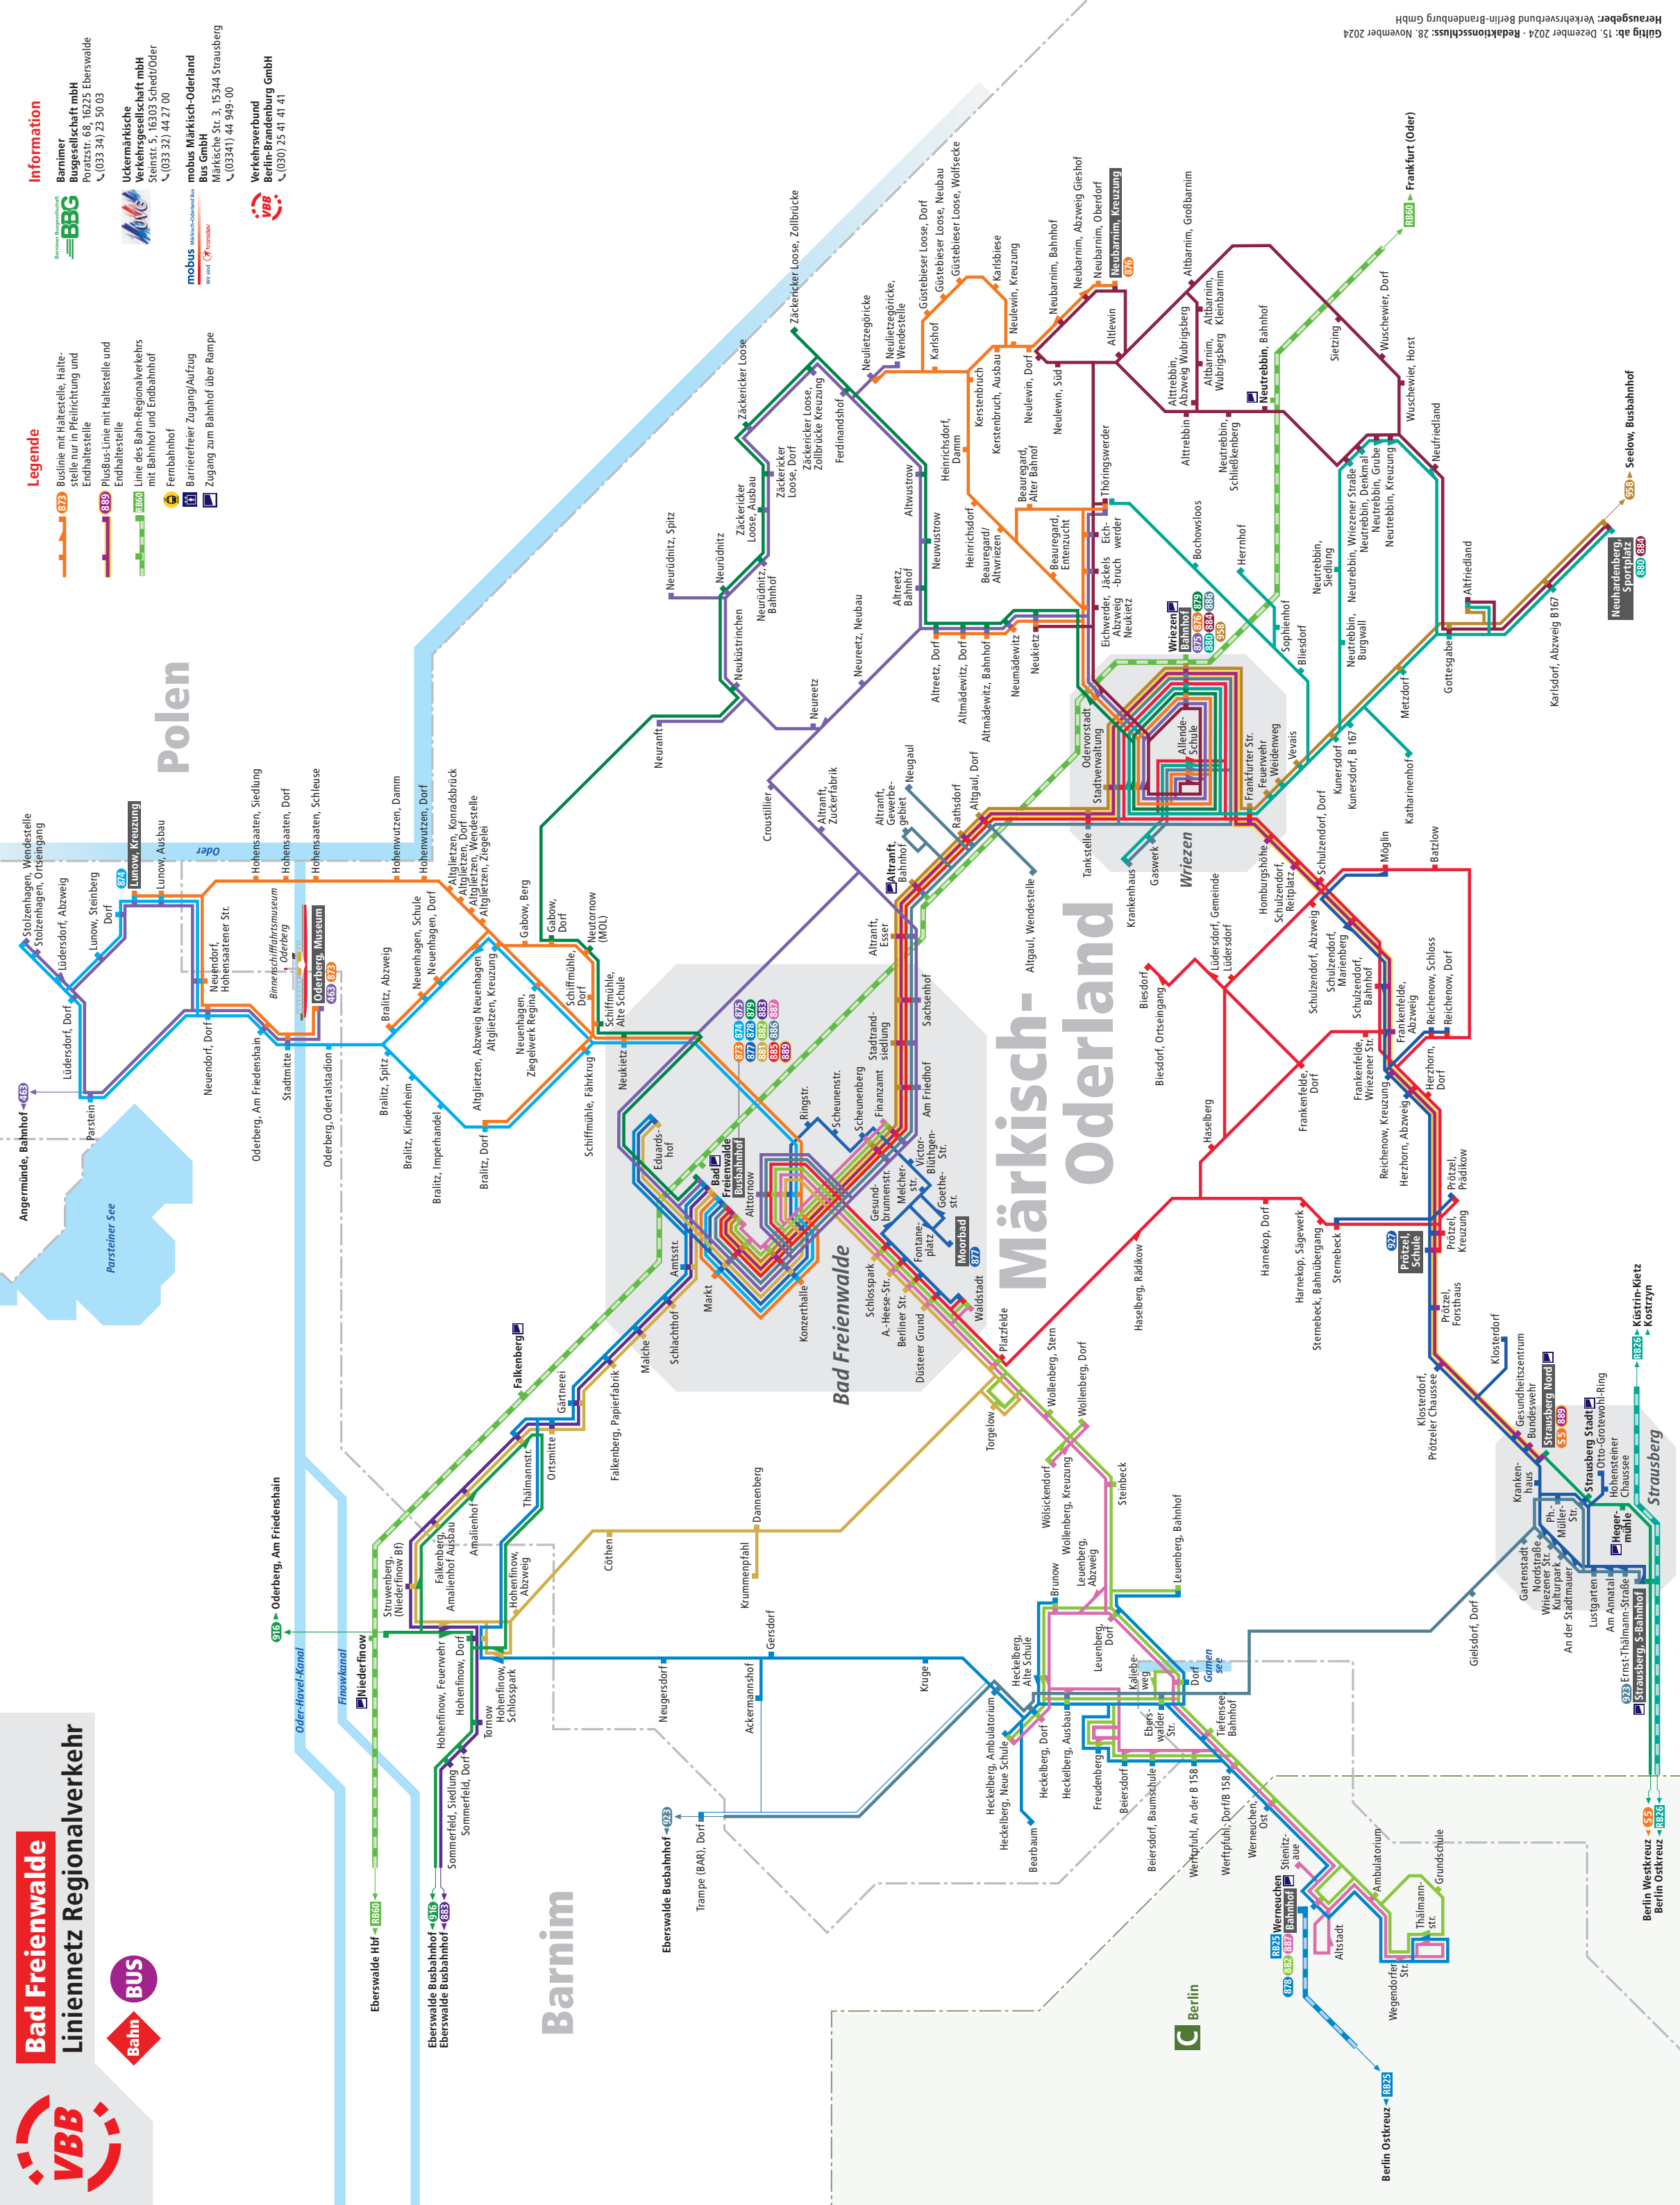

Barnimer Busgesellschaft

Fahrplanheft 2024/2025

für Bad Freienwalde

Stadtverkehr & Umgebung

Ein Tarif.
Ein Verbund.

- Legende**
- 873 Buslinie mit Haltestelle, Haltestelle nur in Pfeilrichtung und Endhaltestelle
 - 889 PlusBus-Linie mit Haltestelle und Endhaltestelle
 - 880 Linie des Bahn-Regionalverkehrs mit Bahnhof und Endbahnhof
 - Fernbahnhof
 - Barrierefreier Zugang/Aufzug
 - Zugang zum Bahnhof über Rampe