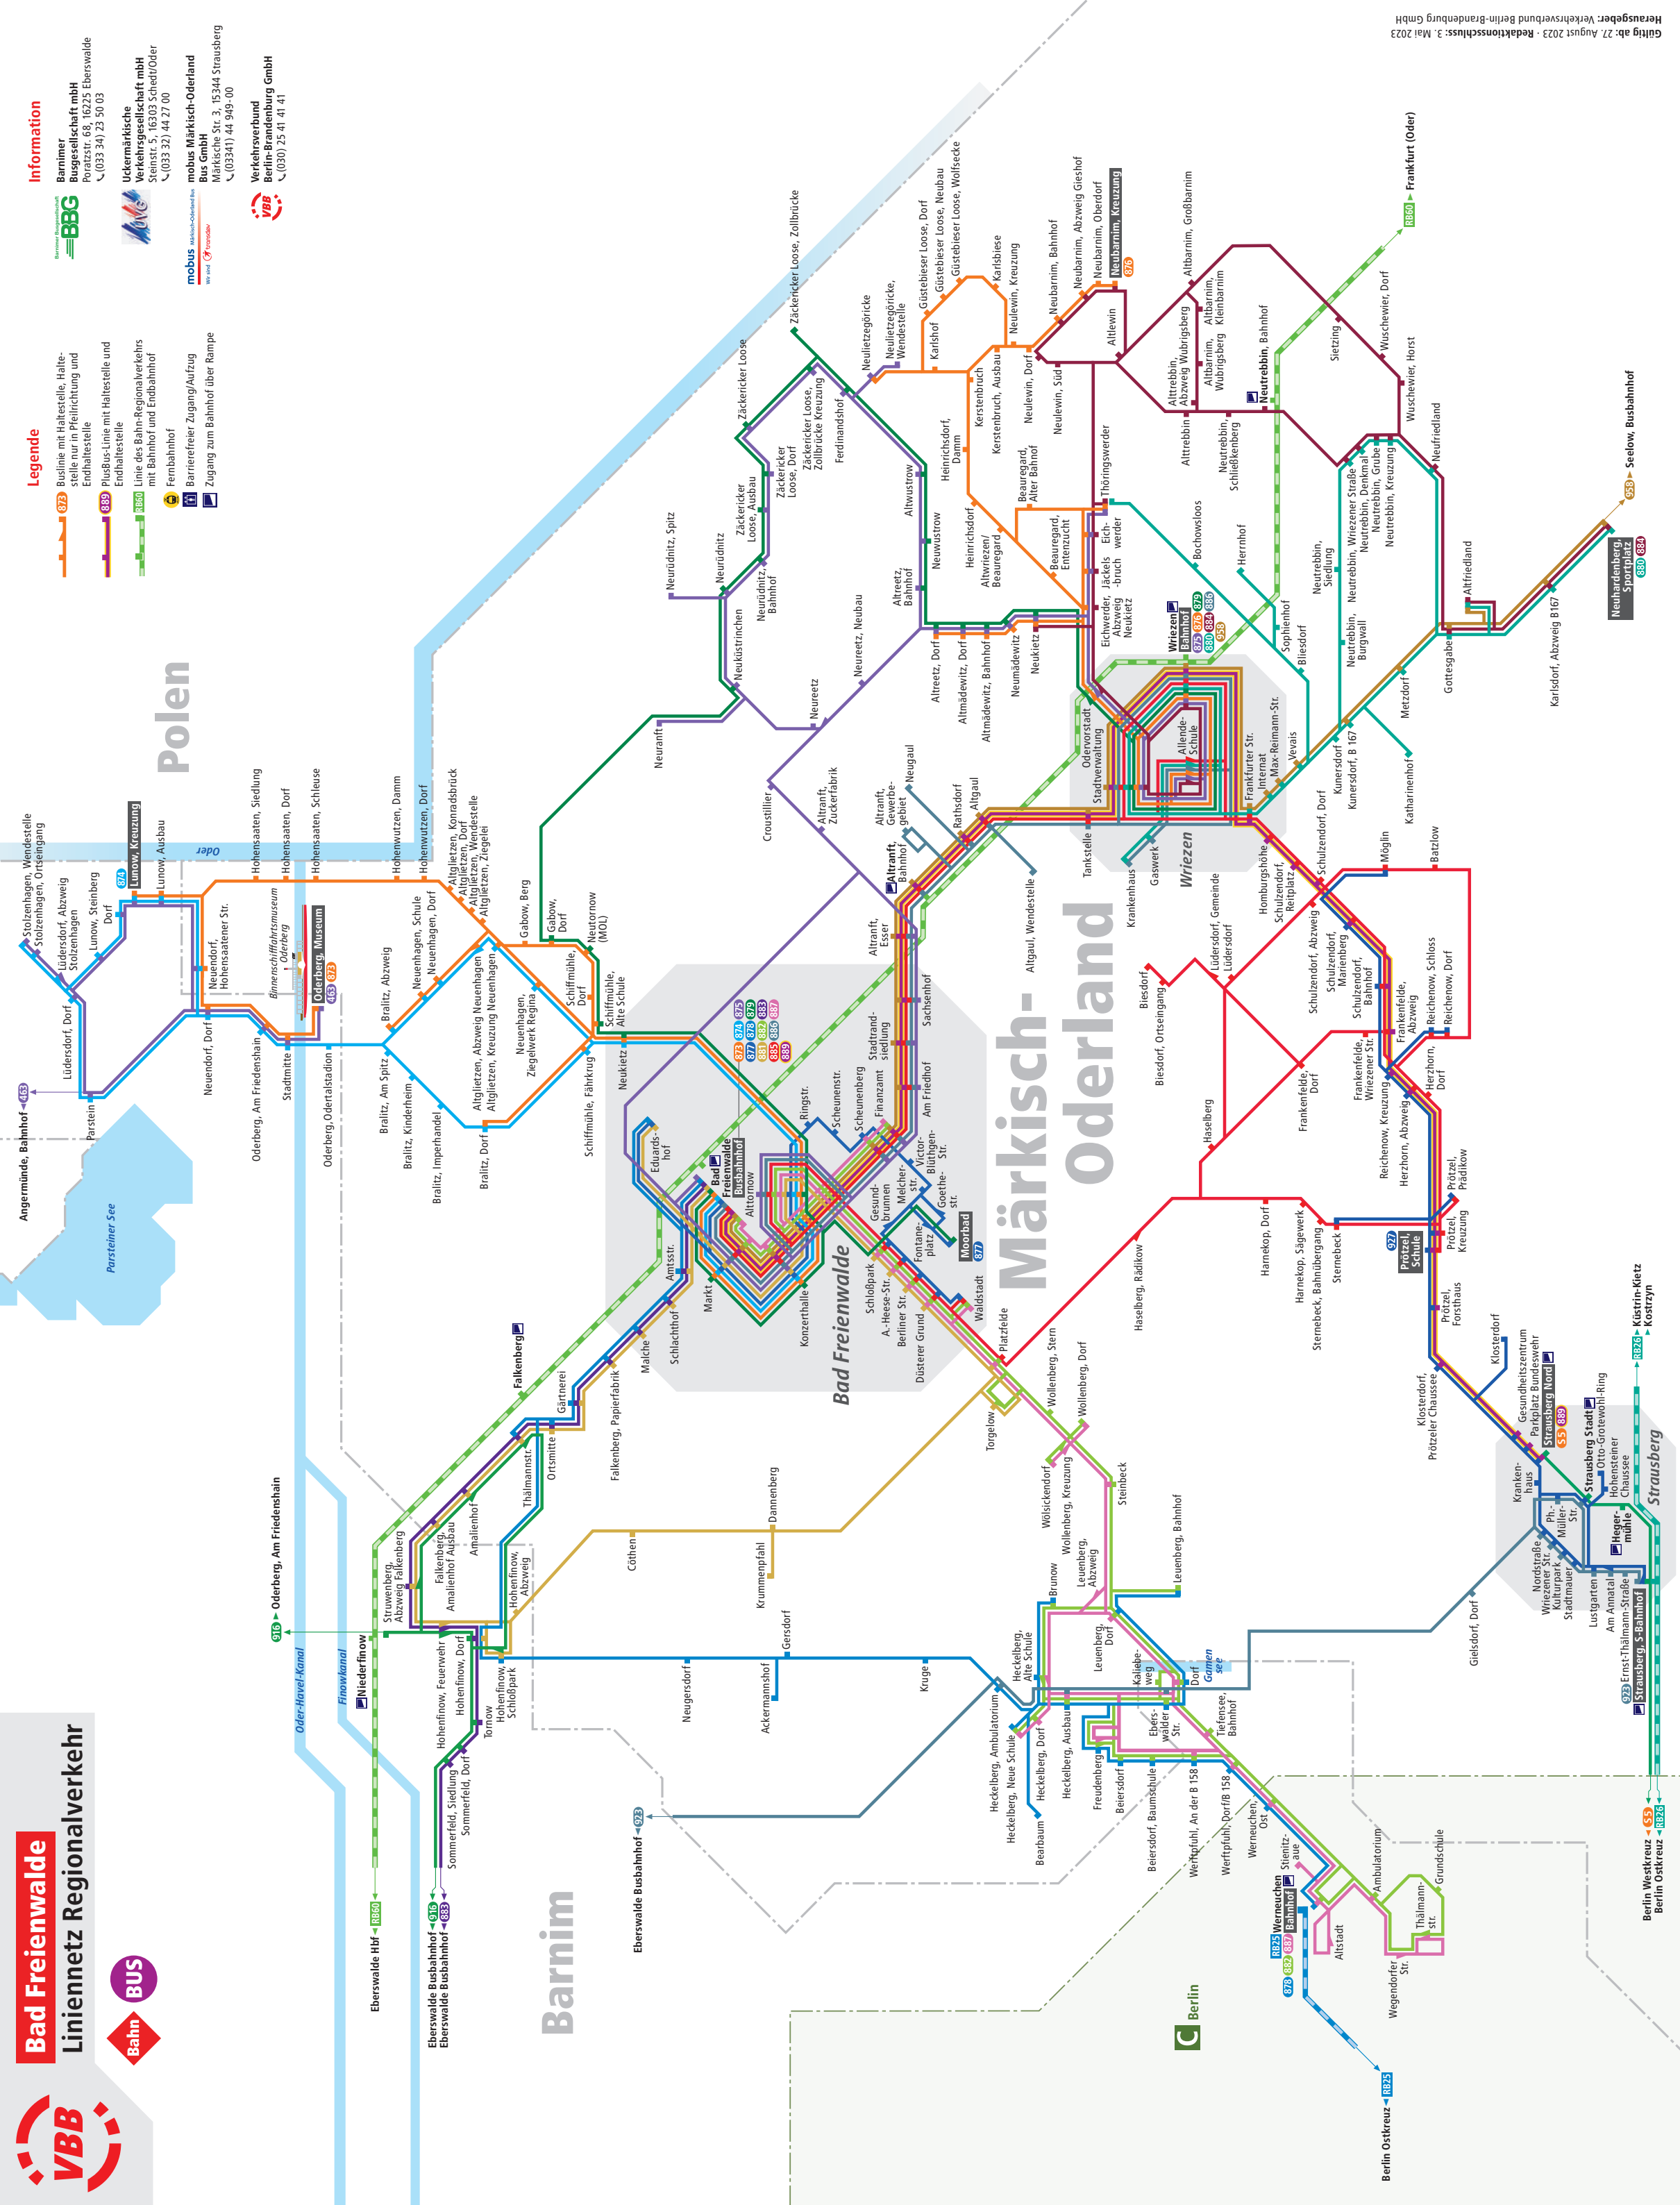

Information

Barnimer Busgesellschaft mbH
Poratzstr. 68, 16225 Eberswalde
☎ (033 34) 23 50 03

Uckermärkische Verkehrsgesellschaft mbH
Steinstr. 5, 16303 Schief/Oder
☎ (033 32) 44 27 00

mobus Märkisch-Oderland Bus GmbH
Märkische Str. 3, 15344 Strausberg
☎ (03341) 44 949-00

Verkehrsverbund Berlin-Brandenburg GmbH
☎ (030) 25 41 41 41

Legende

- 873 Buslinie mit Haltestelle, Haltestelle nur in Pfeilrichtung und Endhaltestelle
- 889 PlusBus-Linie mit Haltestelle und Endhaltestelle
- 880 Linie des Bahn-Regionalverkehrs mit Bahnhof und Endbahnhof
- Fernbahnhof
- Barrierefreier Zugang/Aufzug
- Zugang zum Bahnhof über Rampe

Polen

Märkisch-Oderland

Barnim