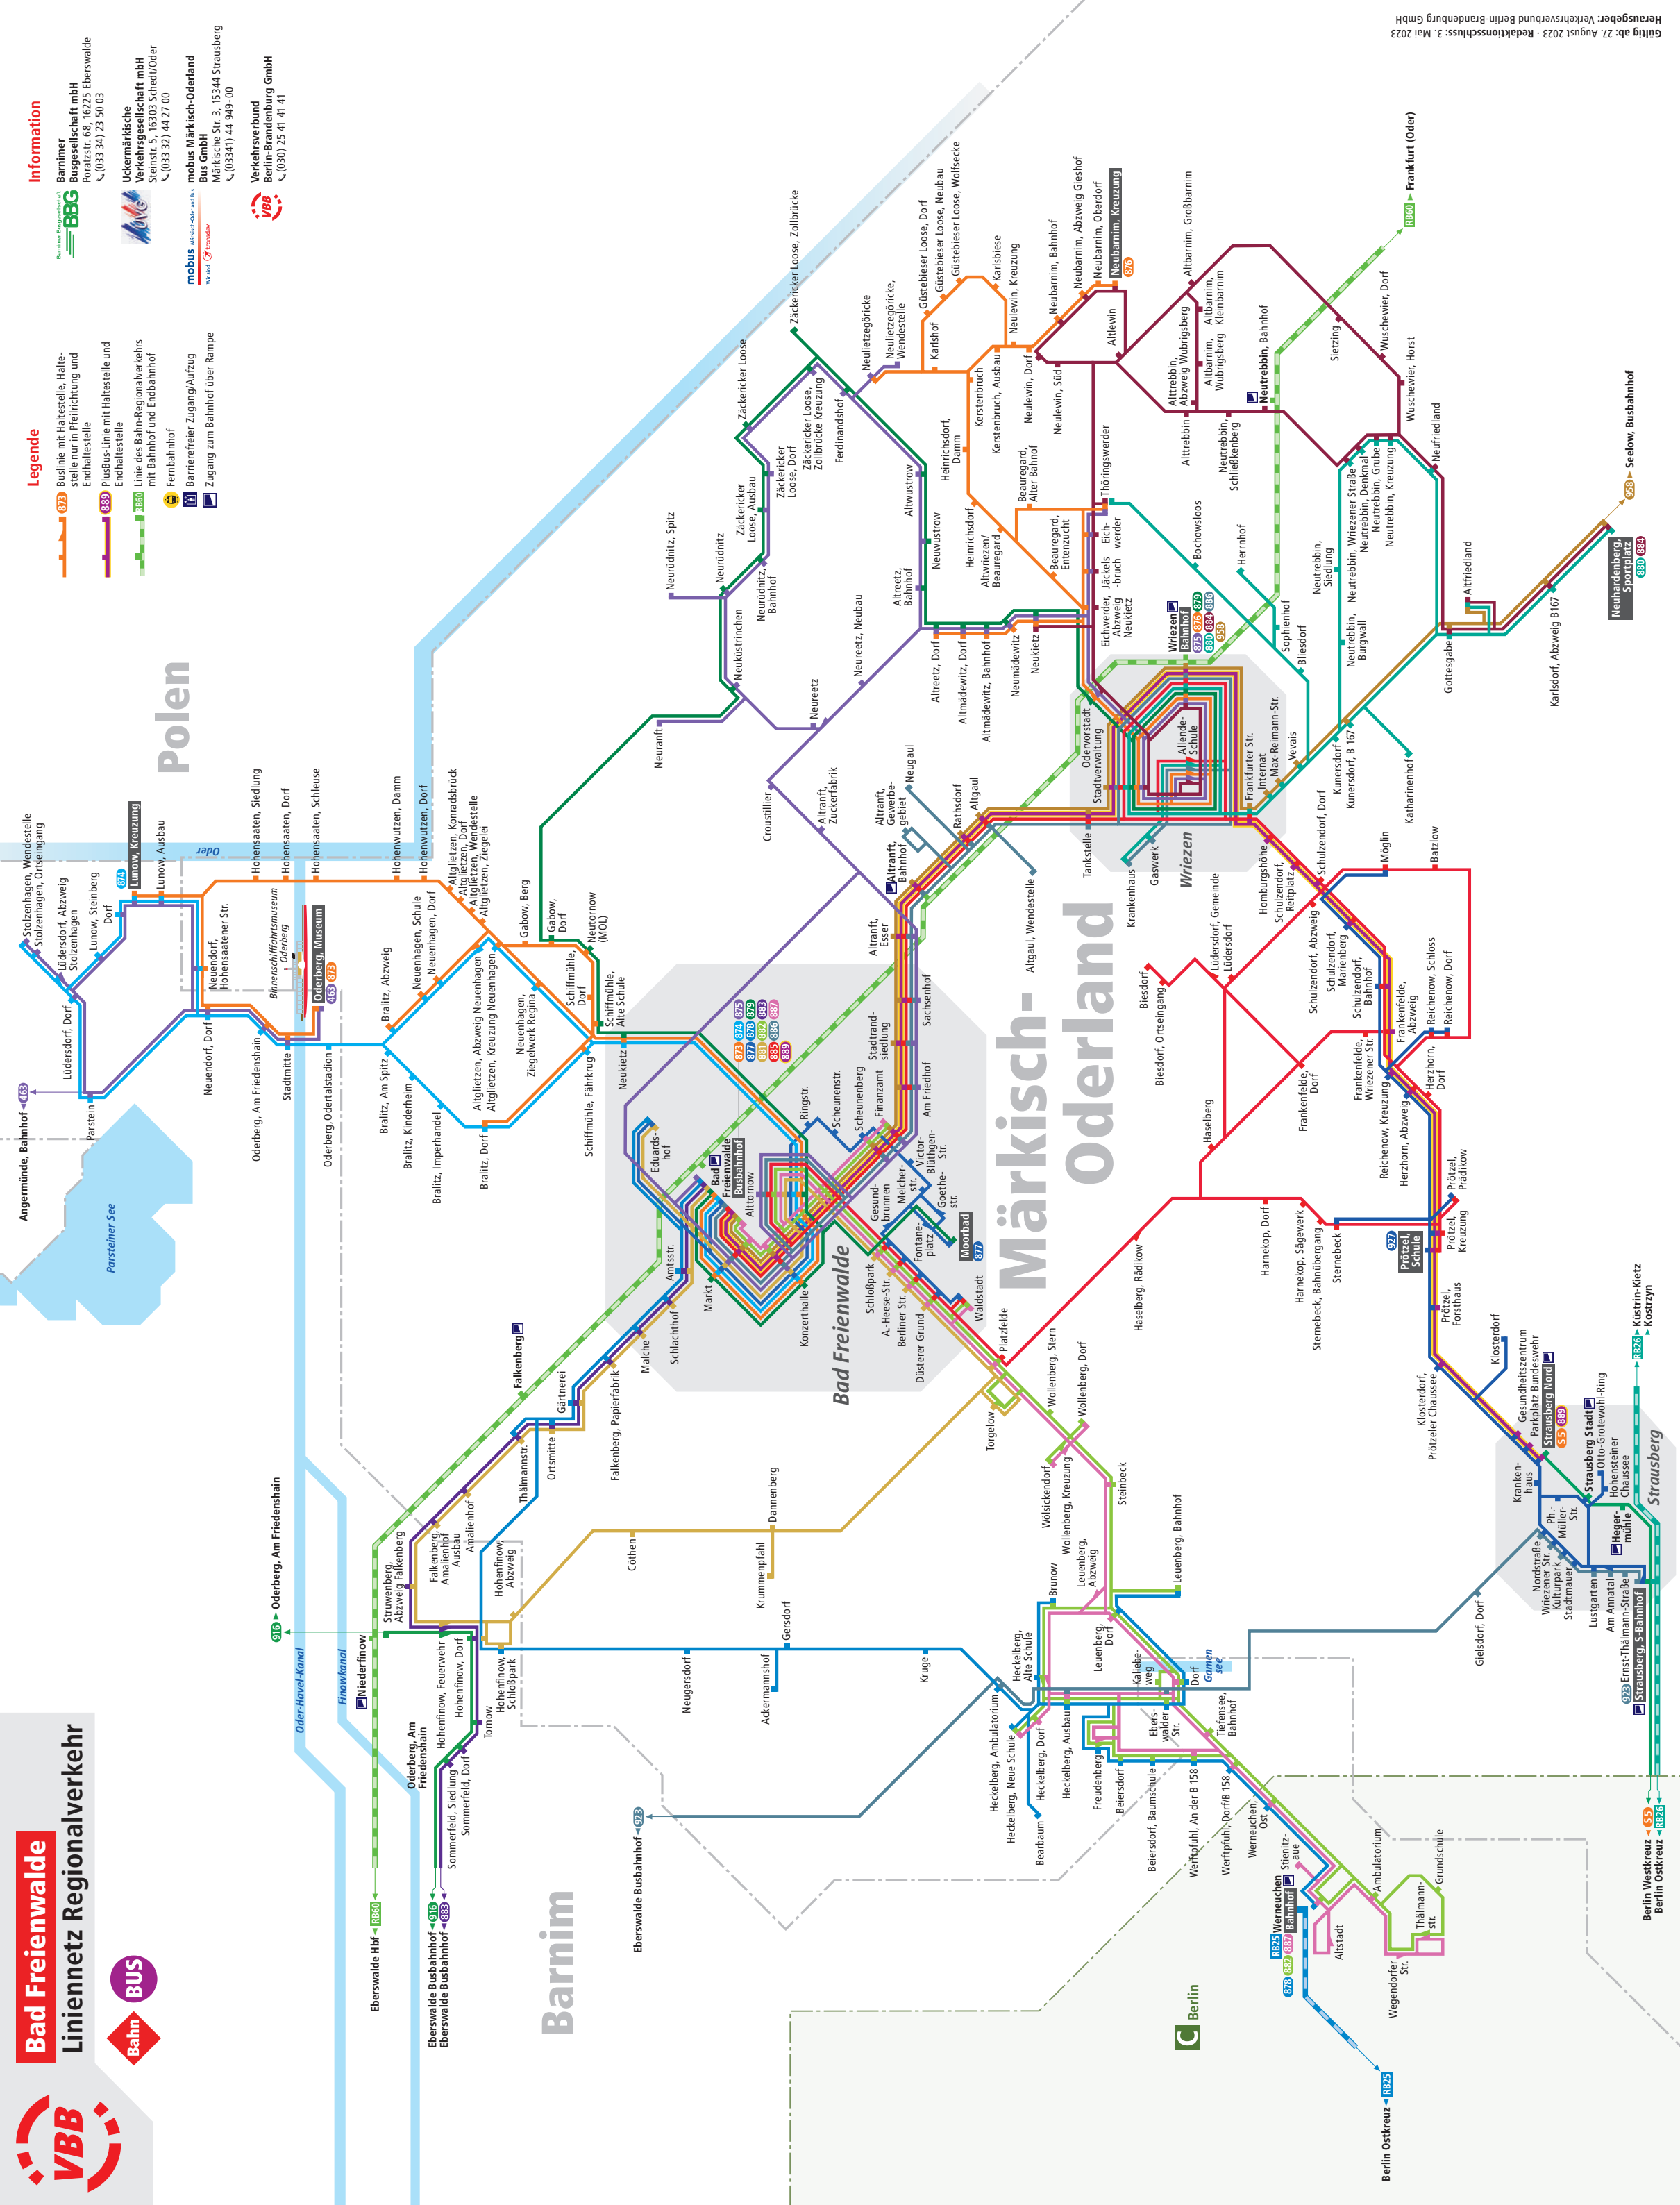

Information

Barnimer
Busgesellschaft mbH
Poratzstr. 68, 16225 Eberswalde
☎ (033 34) 23 50 03

Uckermärkische
Verkehrsgesellschaft mbH
Steinstr. 5, 16303 Schief/Oder
☎ (033 32) 44 27 00

mobus Märkisch-Oderland
Bus GmbH
Märkische Str. 3, 15344 Strausberg
☎ (03341) 44 949-00

Verkehrsverbund
Berlin-Brandenburg GmbH
☎ (030) 25 41 41 41

Legende

- 873 Buslinie mit Haltestelle, Haltestelle nur in Pfeilrichtung und Endhaltestelle
- 889 PlusBus-Linie mit Haltestelle und Endhaltestelle
- 880 Linie des Bahn-Regionalverkehrs mit Bahnhof und Endbahnhof
- Fernbahnhof
- Barrierefreier Zugang/Aufzug
- Zugang zum Bahnhof über Rampe

Polen