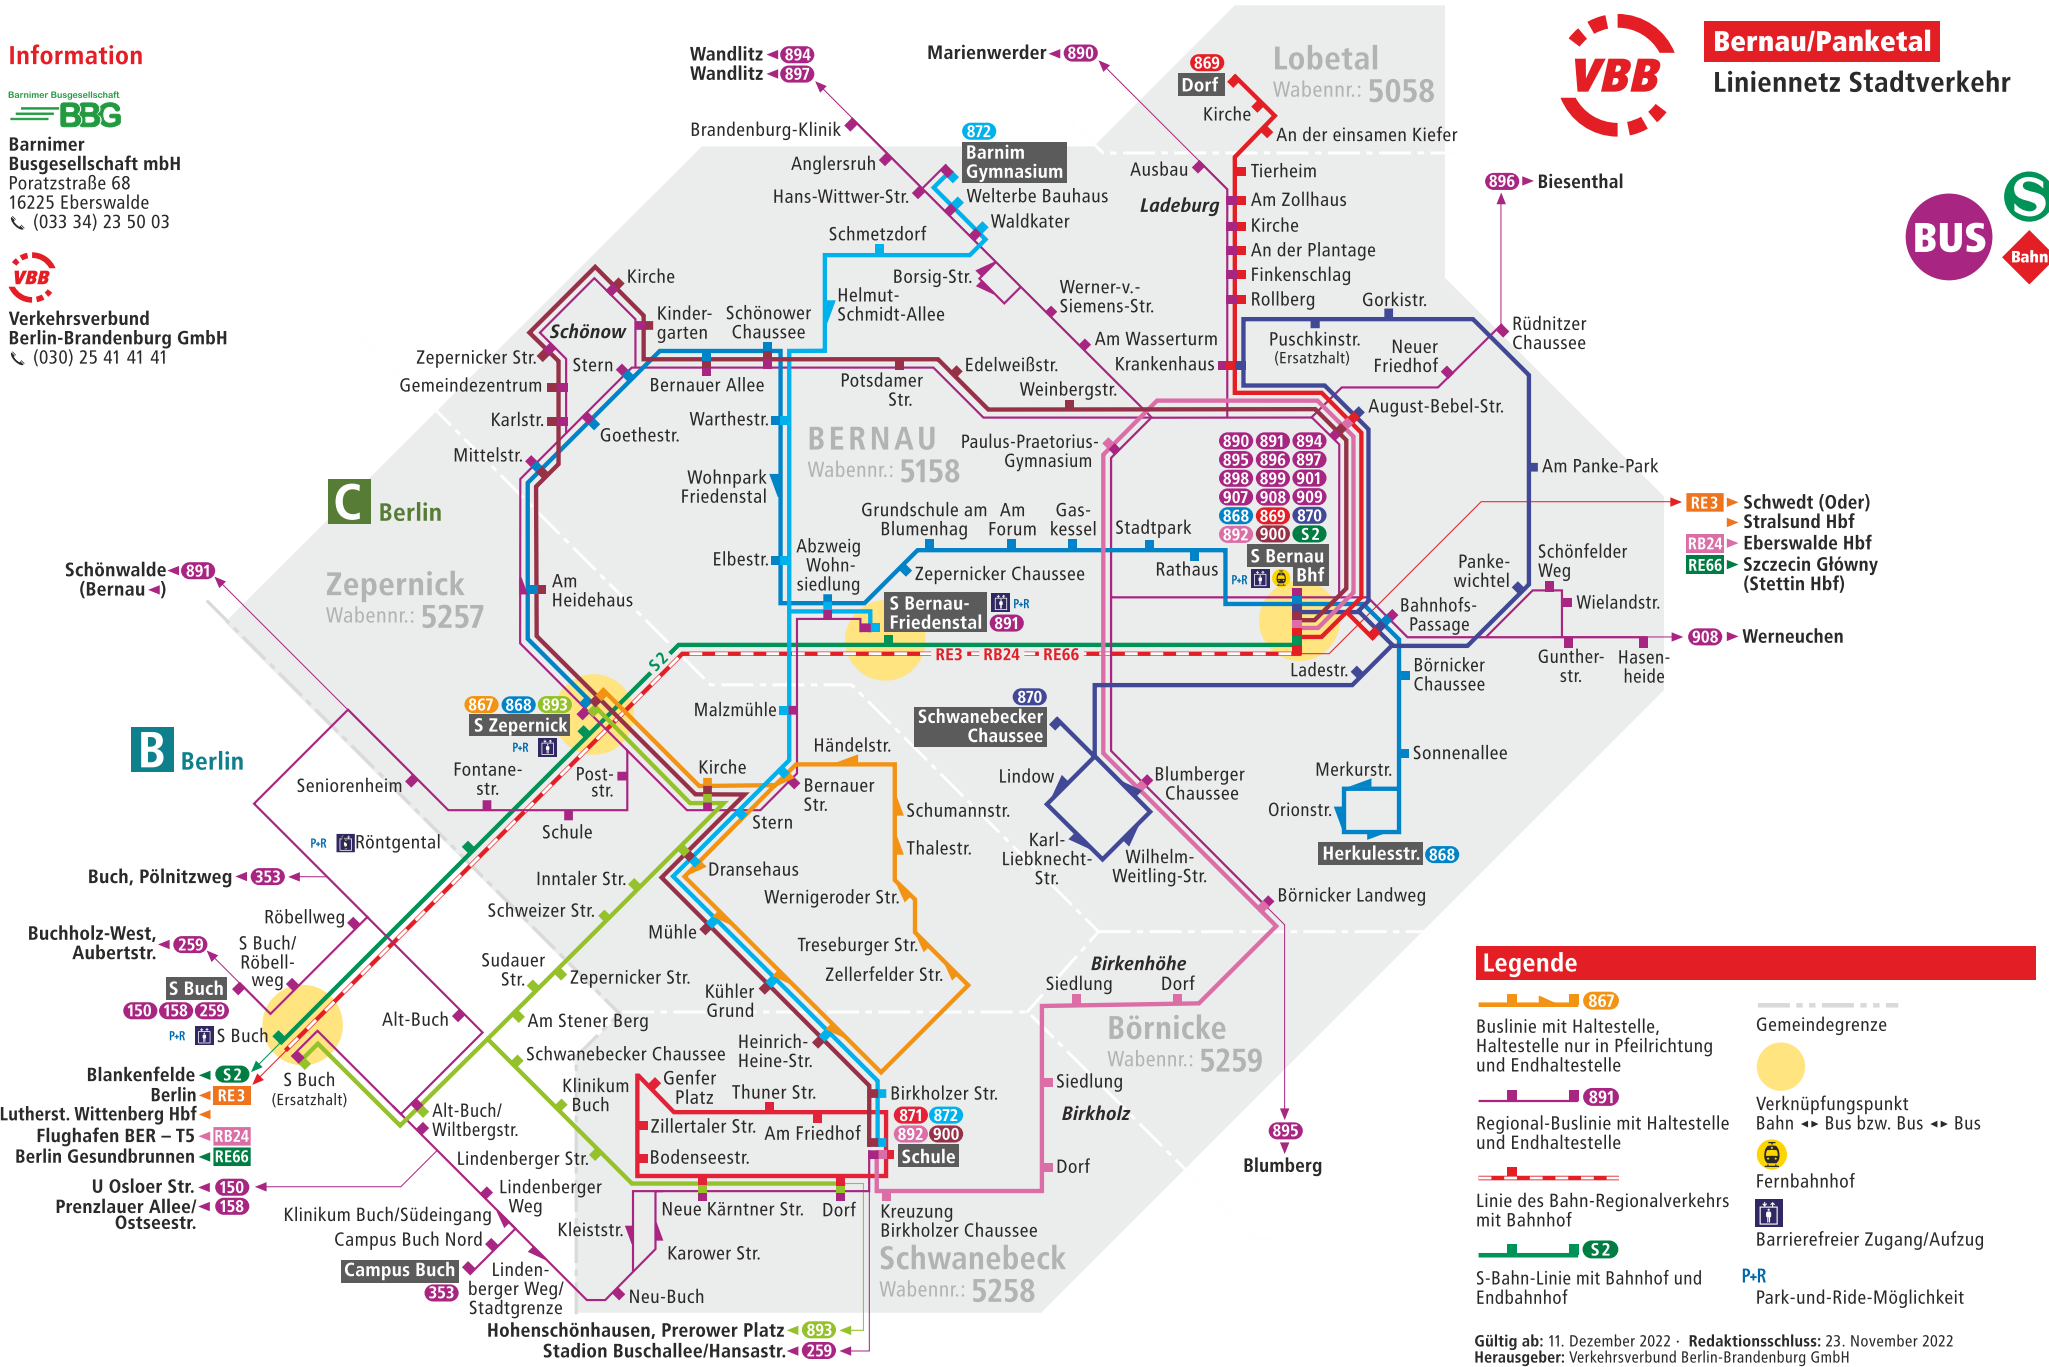

Information

Barnimer Busgesellschaft mbH
 Poratzstraße 68
 16225 Eberswalde
 ☎ (033 34) 23 50 03

Verkehrsverbund Berlin-Brandenburg GmbH
 ☎ (030) 25 41 41 41

Bernau/Panketal Liniennetz Stadtverkehr

Legende

- Buslinie mit Haltestelle, Haltestelle nur in Pfeilrichtung und Endhaltestelle
- Regional-Buslinie mit Haltestelle und Endhaltestelle
- Linie des Bahn-Regionalverkehrs mit Bahnhof
- S-Bahn-Linie mit Bahnhof und Endbahnhof
- Gemeindegrenze
- Verknüpfungspunkt Bahn ↔ Bus bzw. Bus ↔ Bus
- Fernbahnhof
- Barrierefreier Zugang/Aufzug
- Park-und-Ride-Möglichkeit