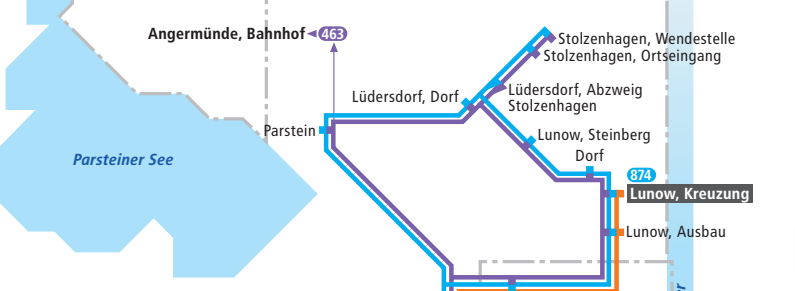

Bad Freienwalde Liniennetz Regionalverkehr

Polen

Legende

- 673 Buslinie mit Haltestelle, Haltestelle nur in Pfeilrichtung und Endhaltestelle
- 889 Plus-Bus-Linie mit Haltestelle und Endhaltestelle
- RB60 Linie des Bahn-Regionalverkehrs mit Bahnhof und Endbahnhof
- Fernbahnhof
- Barrierefreier Zugang/Aufzug
- Zugang zum Bahnhof über Rampe

Barnim

Märkisch-Oderland