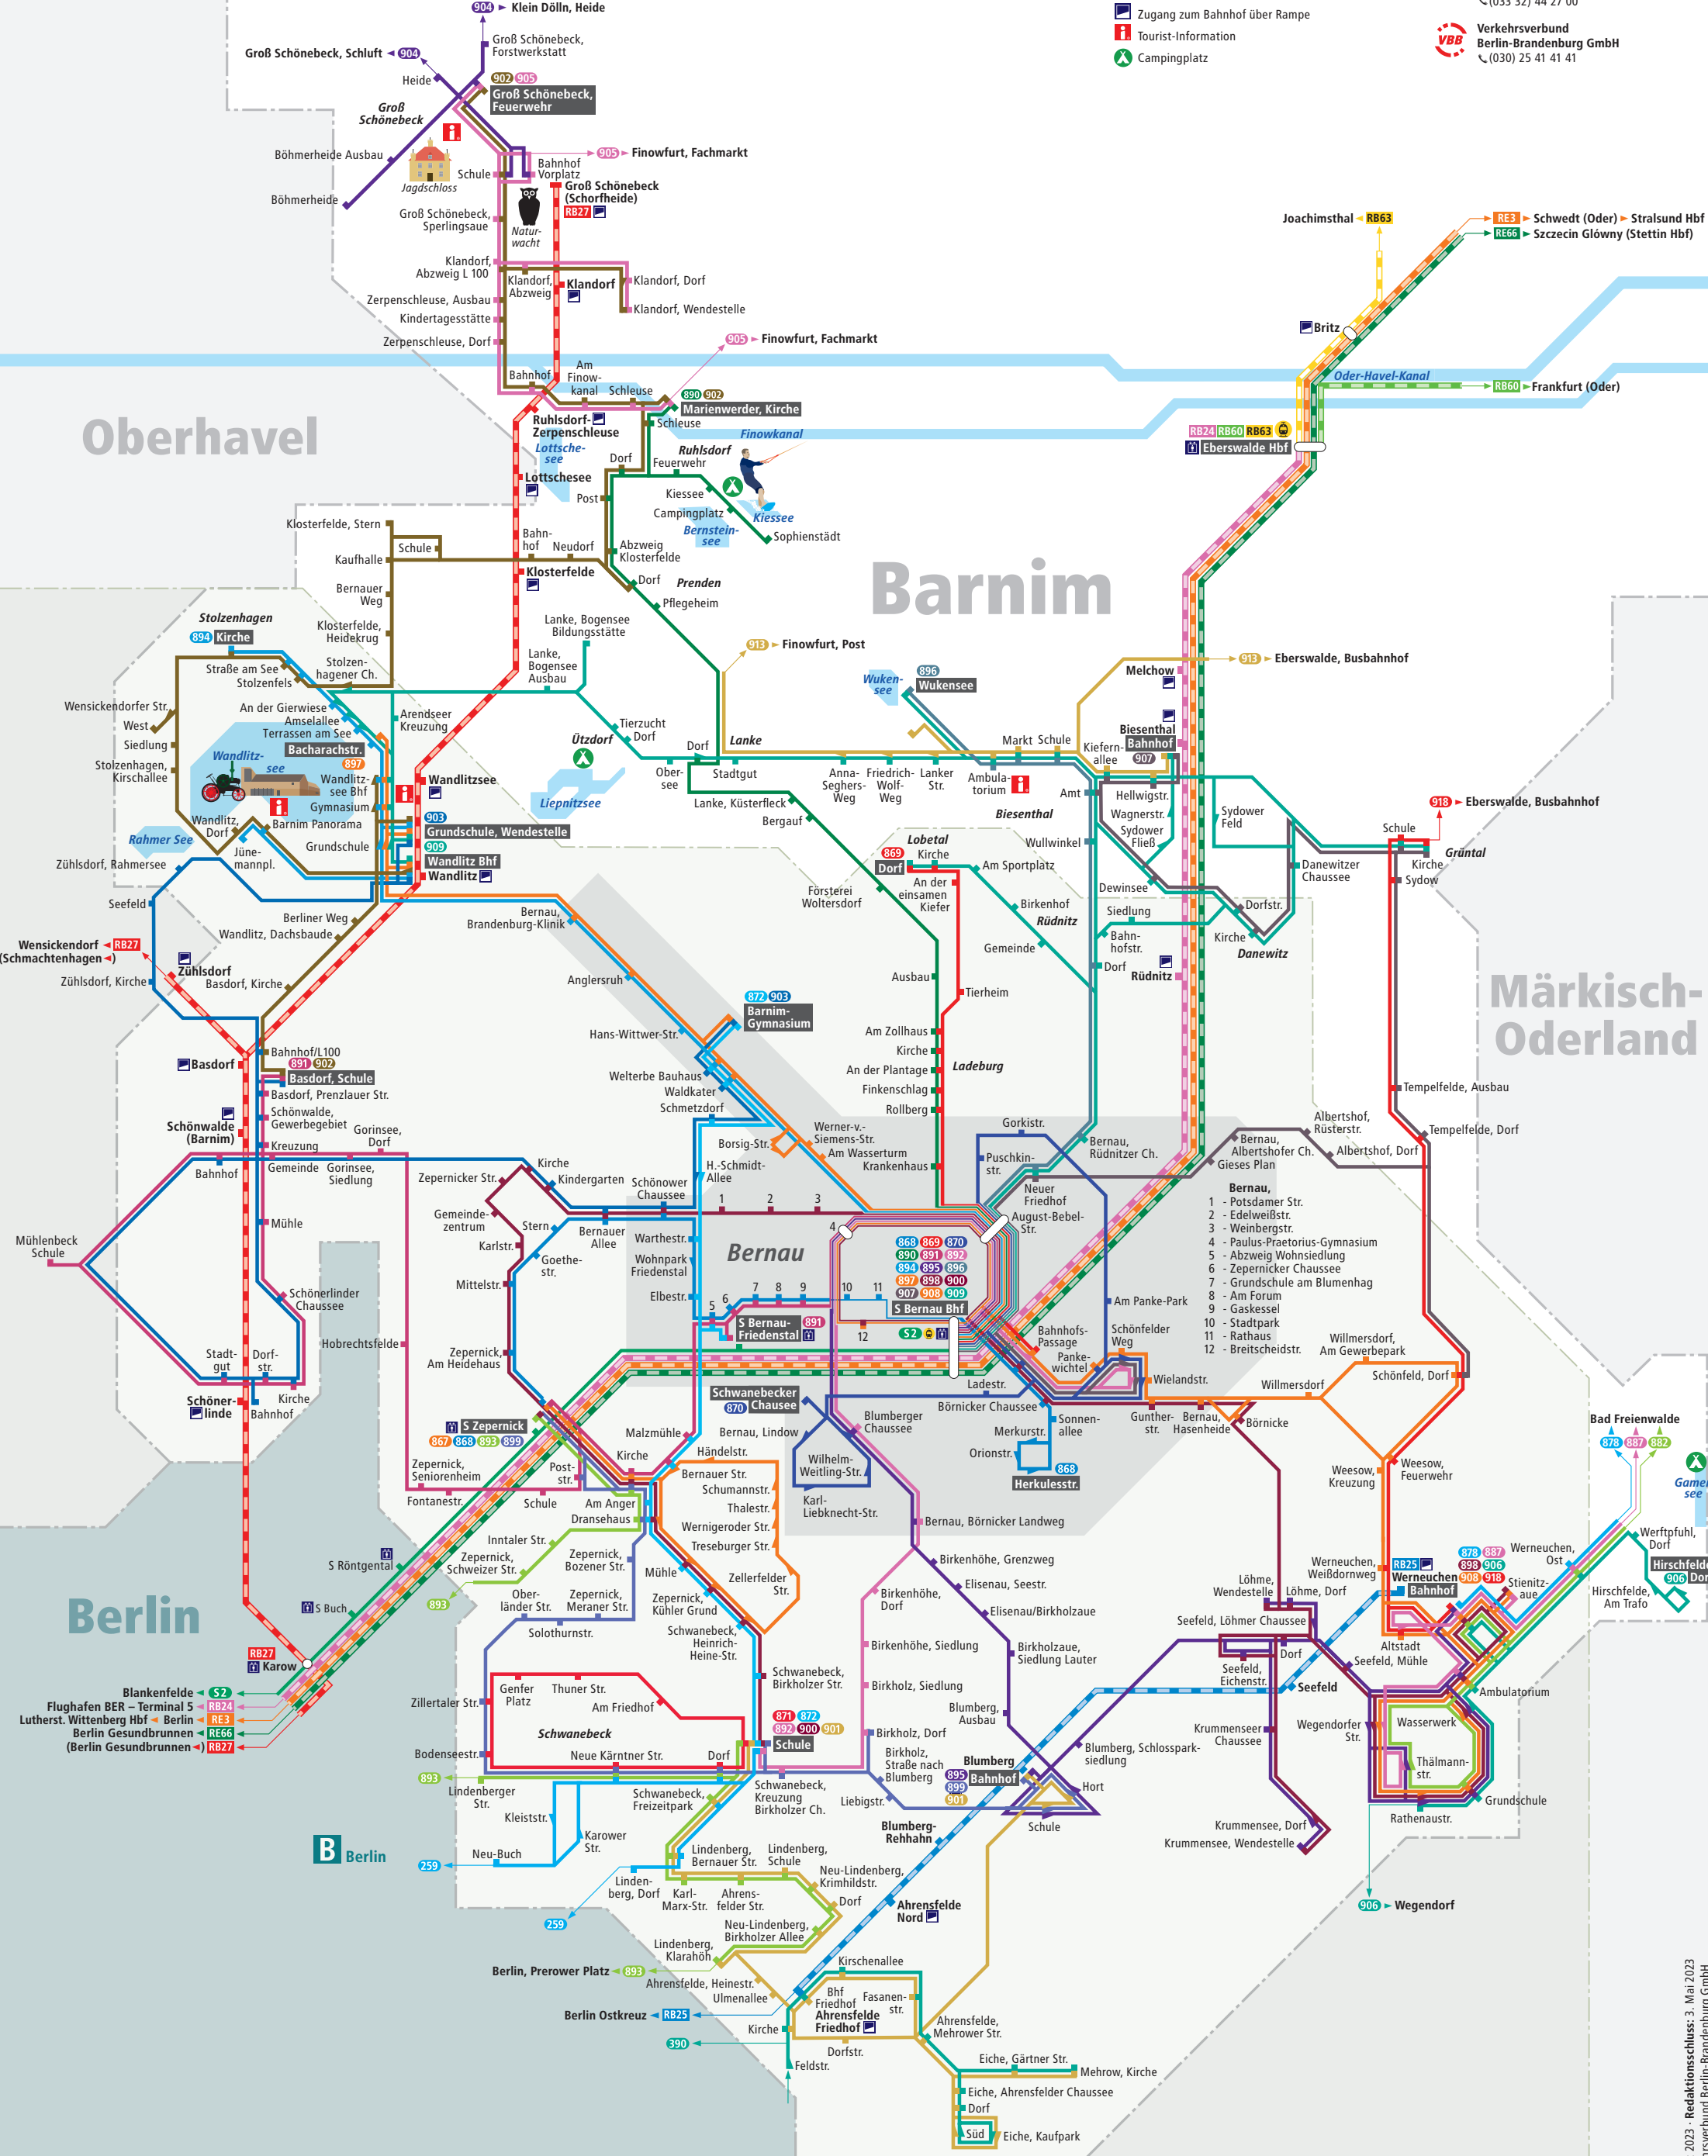

Bernau

Liniennetz Regionalverkehr

Legende

- 452 Buslinie mit Haltestelle, Haltestelle nur in Pfeilrichtung und Endhaltestelle
- RE3 Linie des Bahn-Regionalverkehrs mit Bahnhof und Endbahnhof
- Fernbahnhof
- Barrierefreier Zugang/Aufzug
- Zugang zum Bahnhof über Rampe
- Tourist-Information
- Campingplatz

Information

- **Barnimer Busgesellschaft mbH**
  Poratzstraße 68, 16225 Eberswalde
  ☎ (033 34) 23 50 03
- **Uckermärkische Verkehrsgesellschaft mbH**
  Steinstr. 5, 16303 Schedt/Oder
  ☎ (033 32) 44 27 00
- **Verkehrsverbund Berlin-Brandenburg GmbH**
  ☎ (030) 25 41 41 41

Oberhavel

Barnim

Märkisch-Oderland

Berlin

- Blankenfelde → S2
- Flughafen BER - Terminal 5 → RB24
- Lutherst. Wittenberg Hbf → Berlin → RE3
- Berlin Gesundbrunnen → RE66
- Berlin Gesundbrunnen → RB27