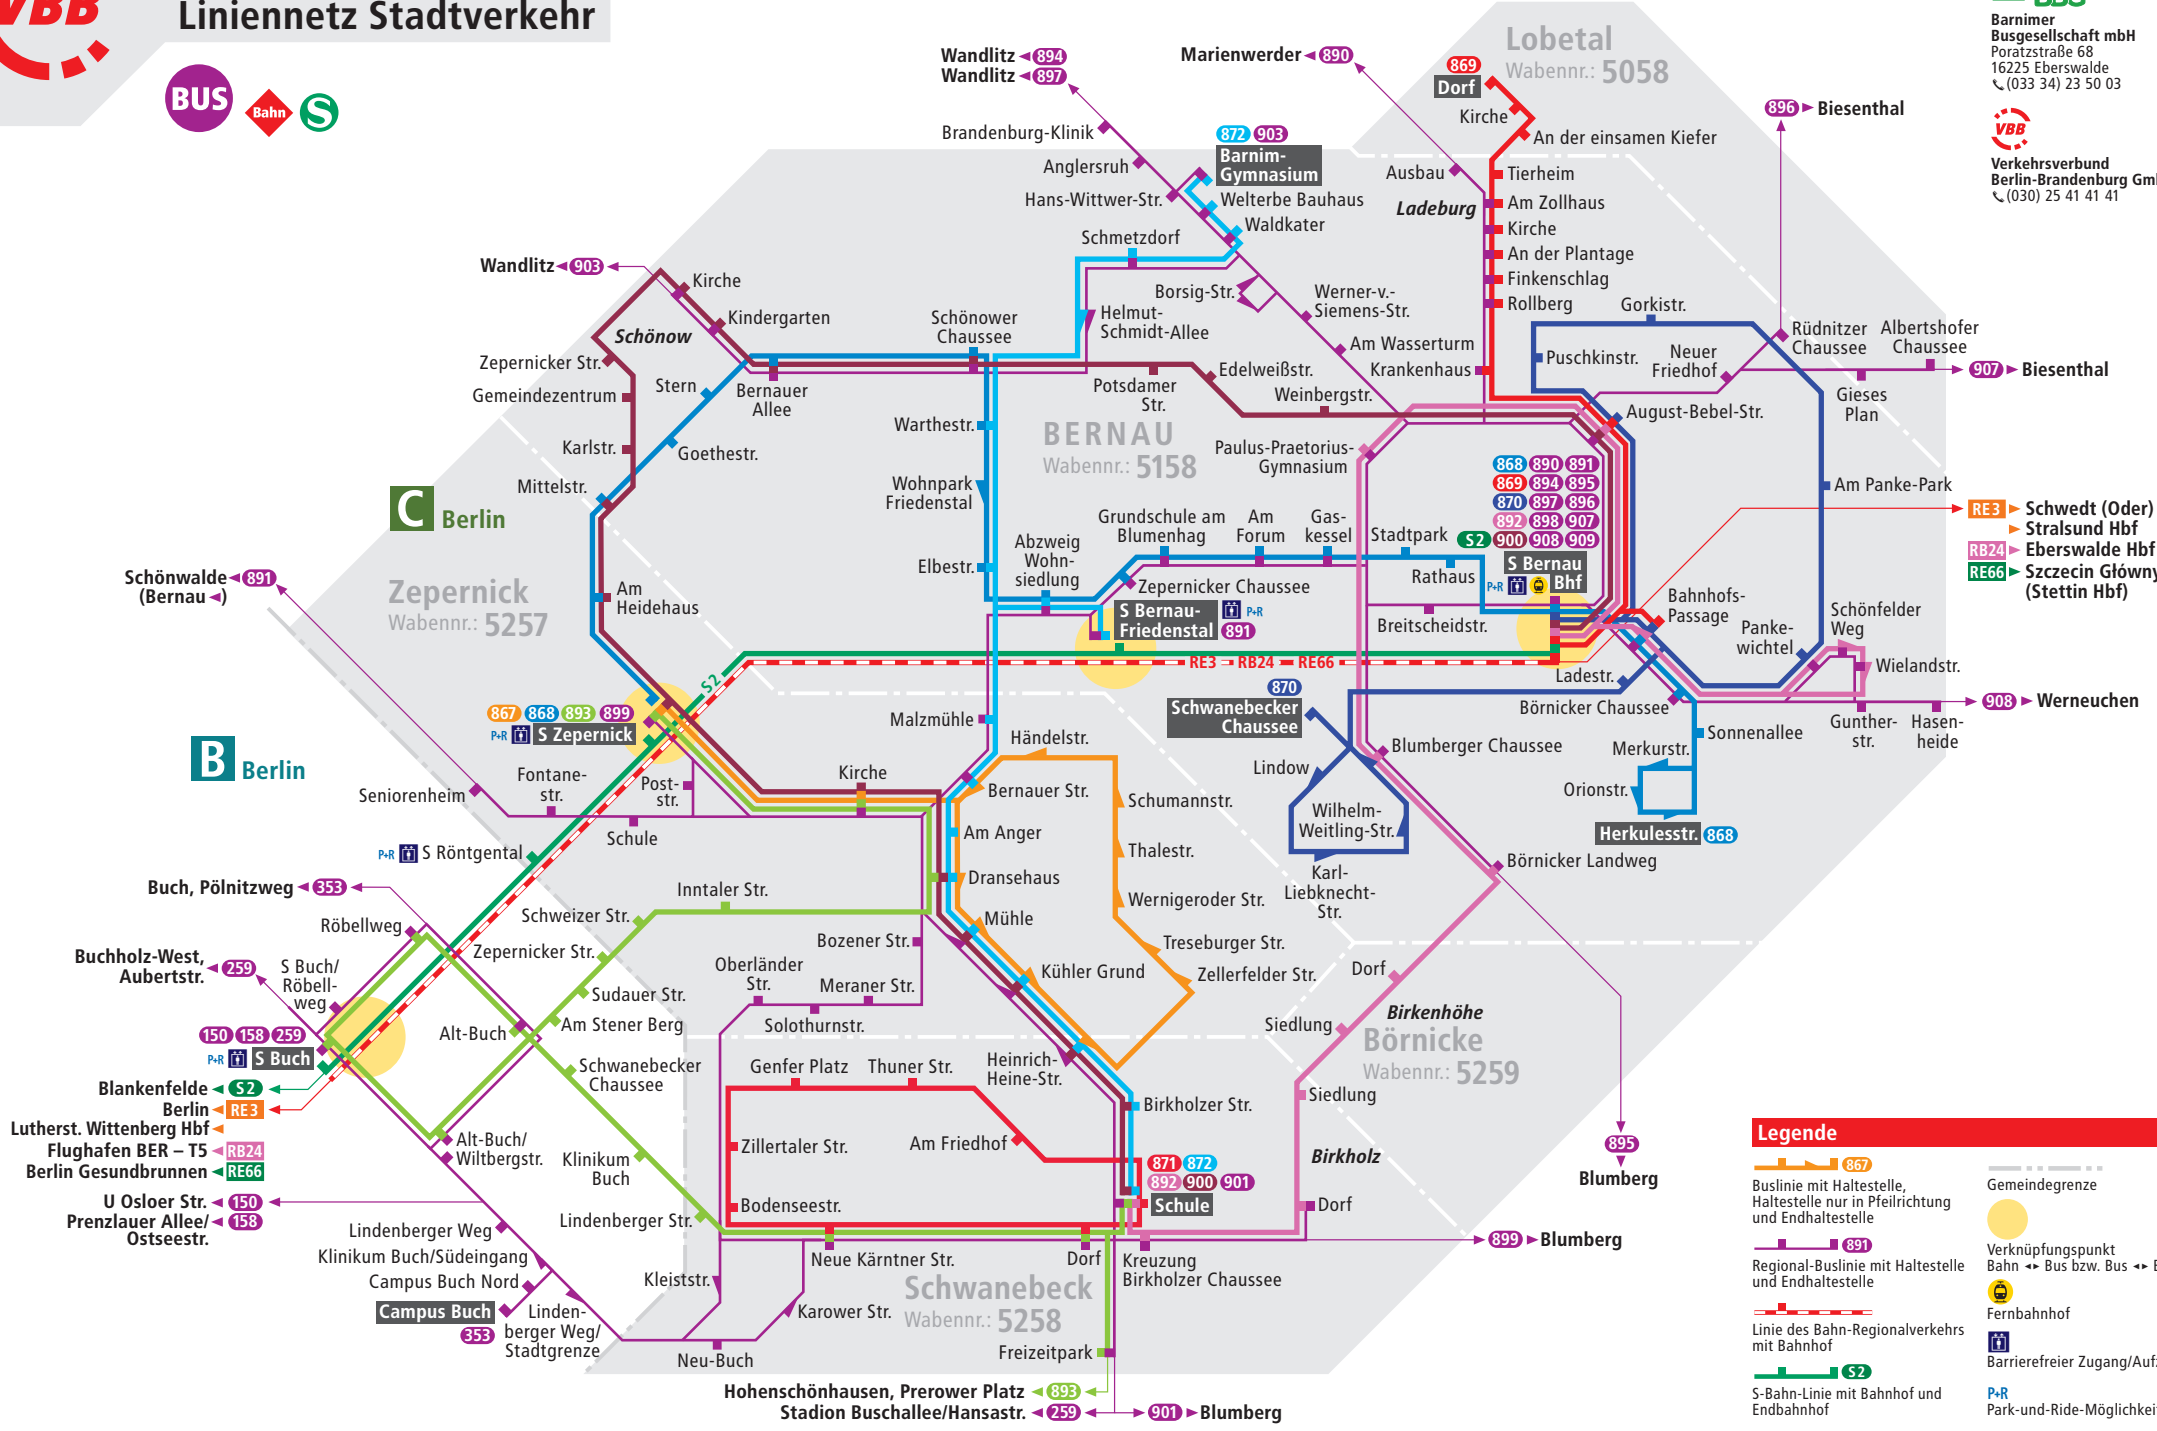

# Bernau/Panketal

## Linienetz Stadtverkehr

### Information

**Barnimer Busgesellschaft mbH**  
 Poratzstraße 68  
 16225 Eberswalde  
 ☎ (033 34) 23 50 03

**Verkehrsverbund Berlin-Brandenburg GmbH**  
 ☎ (030) 25 41 41 41

### Legende

- 867 Buslinie mit Haltestelle, Haltestelle nur in Pfeilrichtung und Endhaltestelle
- 891 Regional-Buslinie mit Haltestelle und Endhaltestelle
- Linie des Bahn-Regionalverkehrs mit Bahnhof
- S-Bahn-Linie mit Bahnhof und Endbahnhof
- Gemeindegrenze
- Verknüpfungspunkt Bahn ↔ Bus bzw. Bus ↔ Bus
- Fernbahnhof
- Barrierefreier Zugang/Aufzug
- Park- und Ride-Möglichkeit