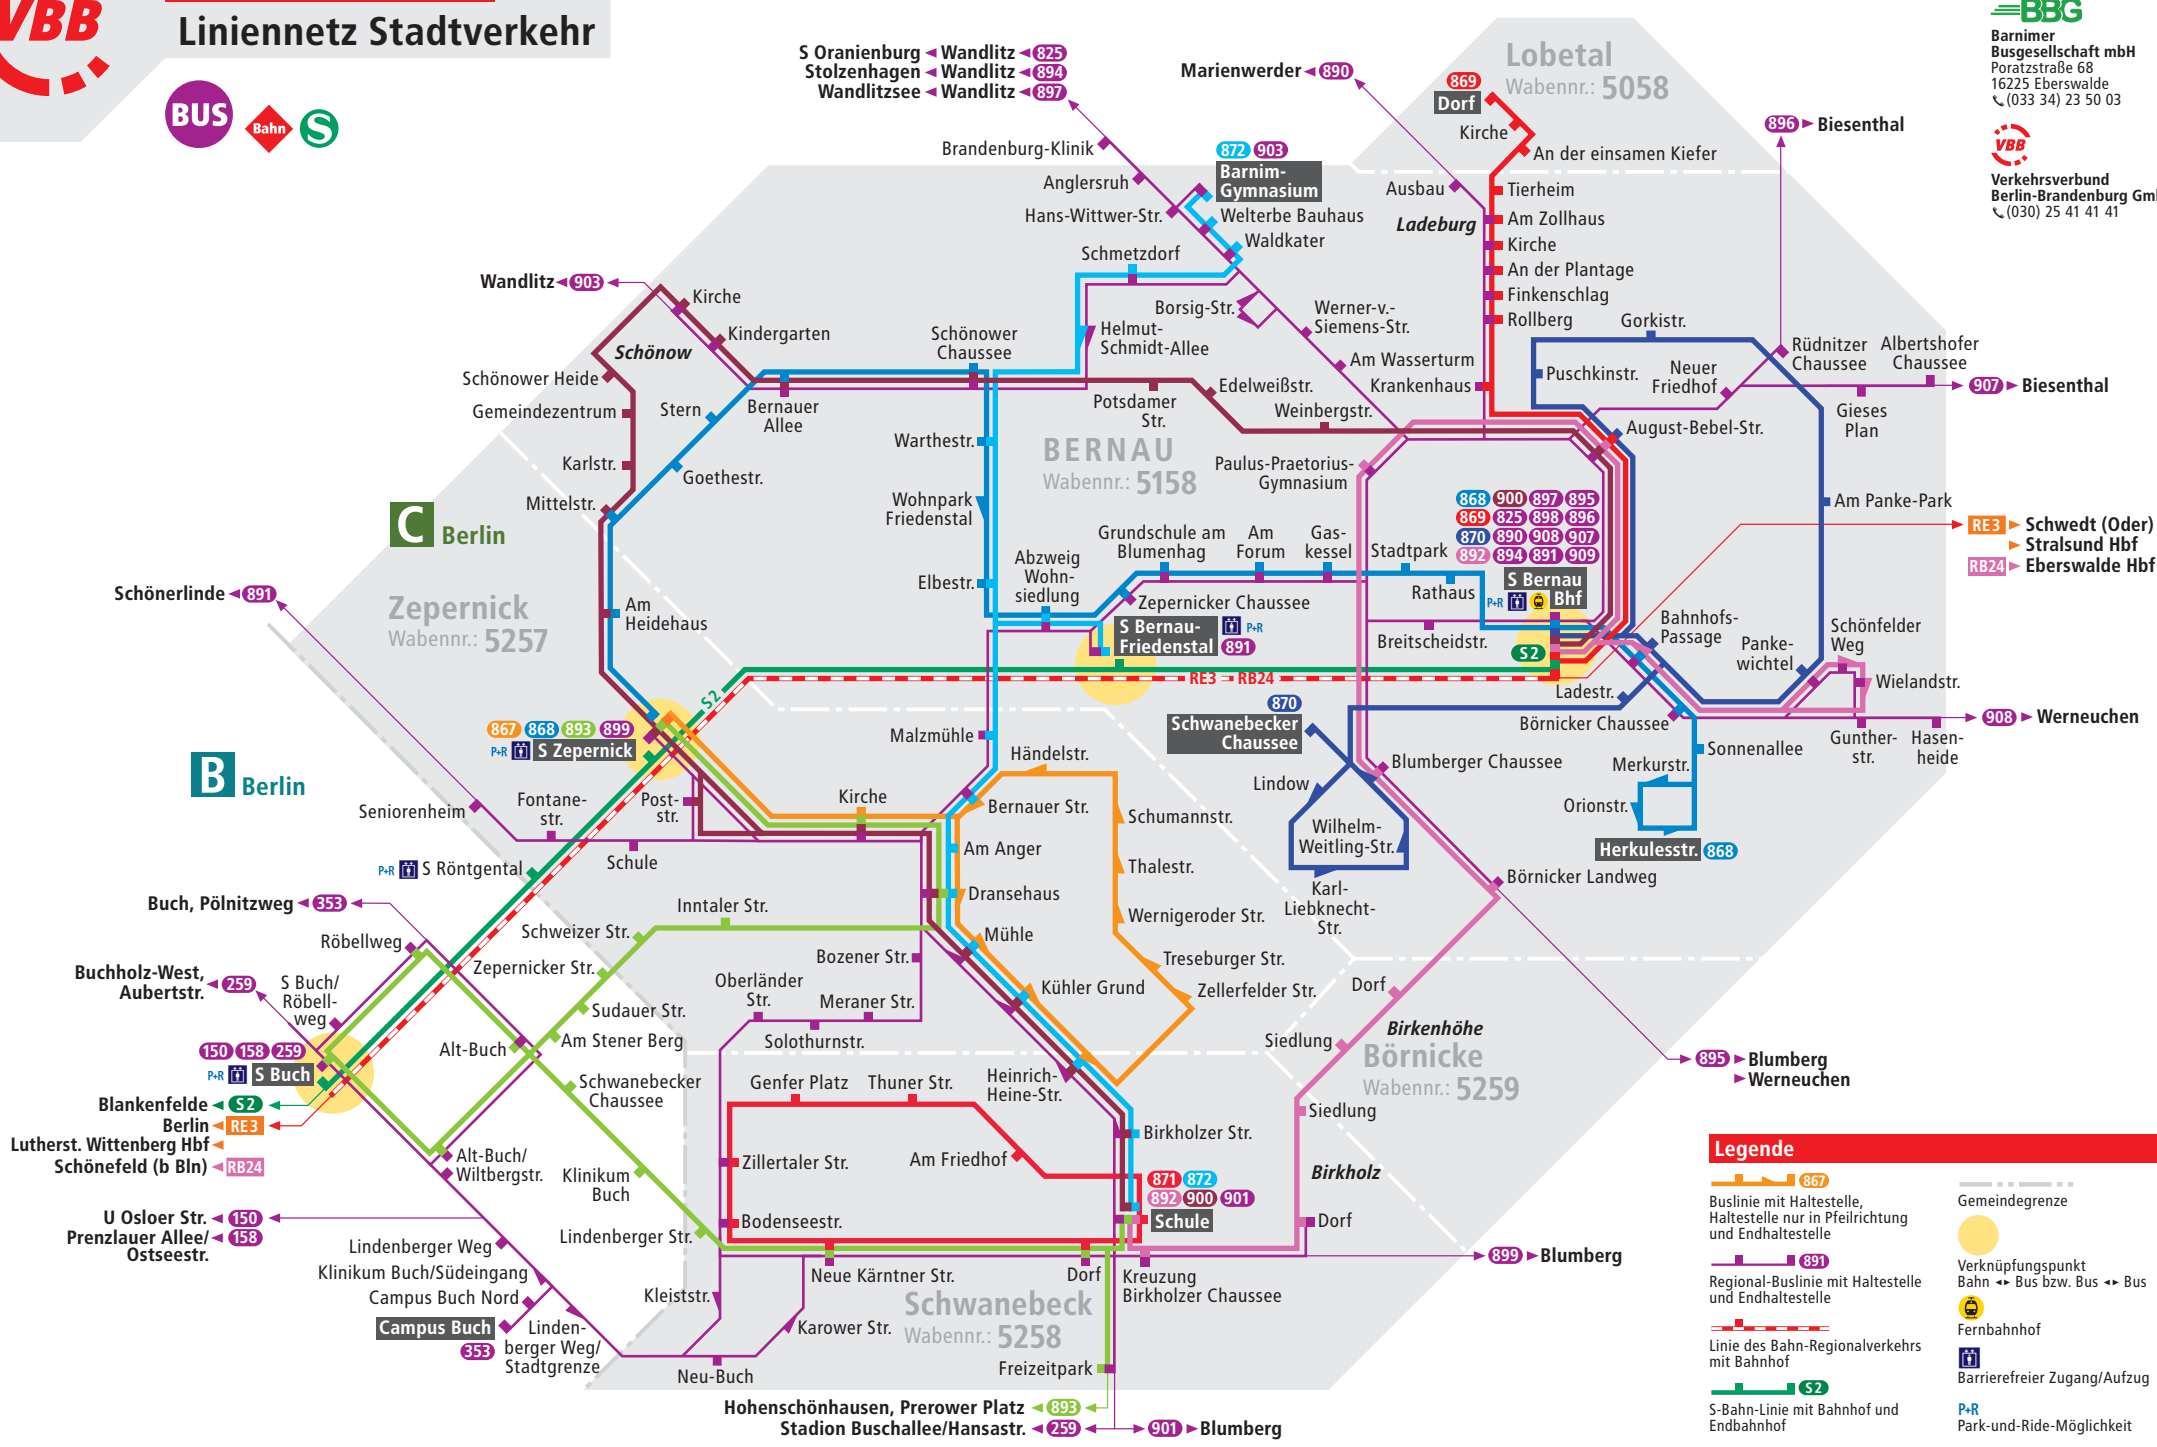

Bernau/Panketal

Linienetz Stadtverkehr

Information

Barnimer Busgesellschaft mbH
 Poratzstraße 68
 16225 Eberswalde
 ☎ (033 34) 23 50 03

Verkehrsverbund Berlin-Brandenburg GmbH
 ☎ (030) 25 41 41 41

Legende

- Buslinie mit Haltestelle, Haltestelle nur in Pfeilrichtung und Endhaltestelle
- Regional-Buslinie mit Haltestelle und Endhaltestelle
- Linie des Bahn-Regionalverkehrs mit Bahnhof
- S-Bahn-Linie mit Bahnhof und Endbahnhof
- Gemeindegrenze
- Verknüpfungspunkt Bahn ↔ Bus bzw. Bus ↔ Bus
- Fernbahnhof
- Barrierefreier Zugang/Aufzug
- Park- und Ride-Möglichkeit

Gültig ab: 15. Dezember 2024 · Redaktionsschluss: 28. November 2024
 Herausgeber: Verkehrsverbund Berlin-Brandenburg GmbH