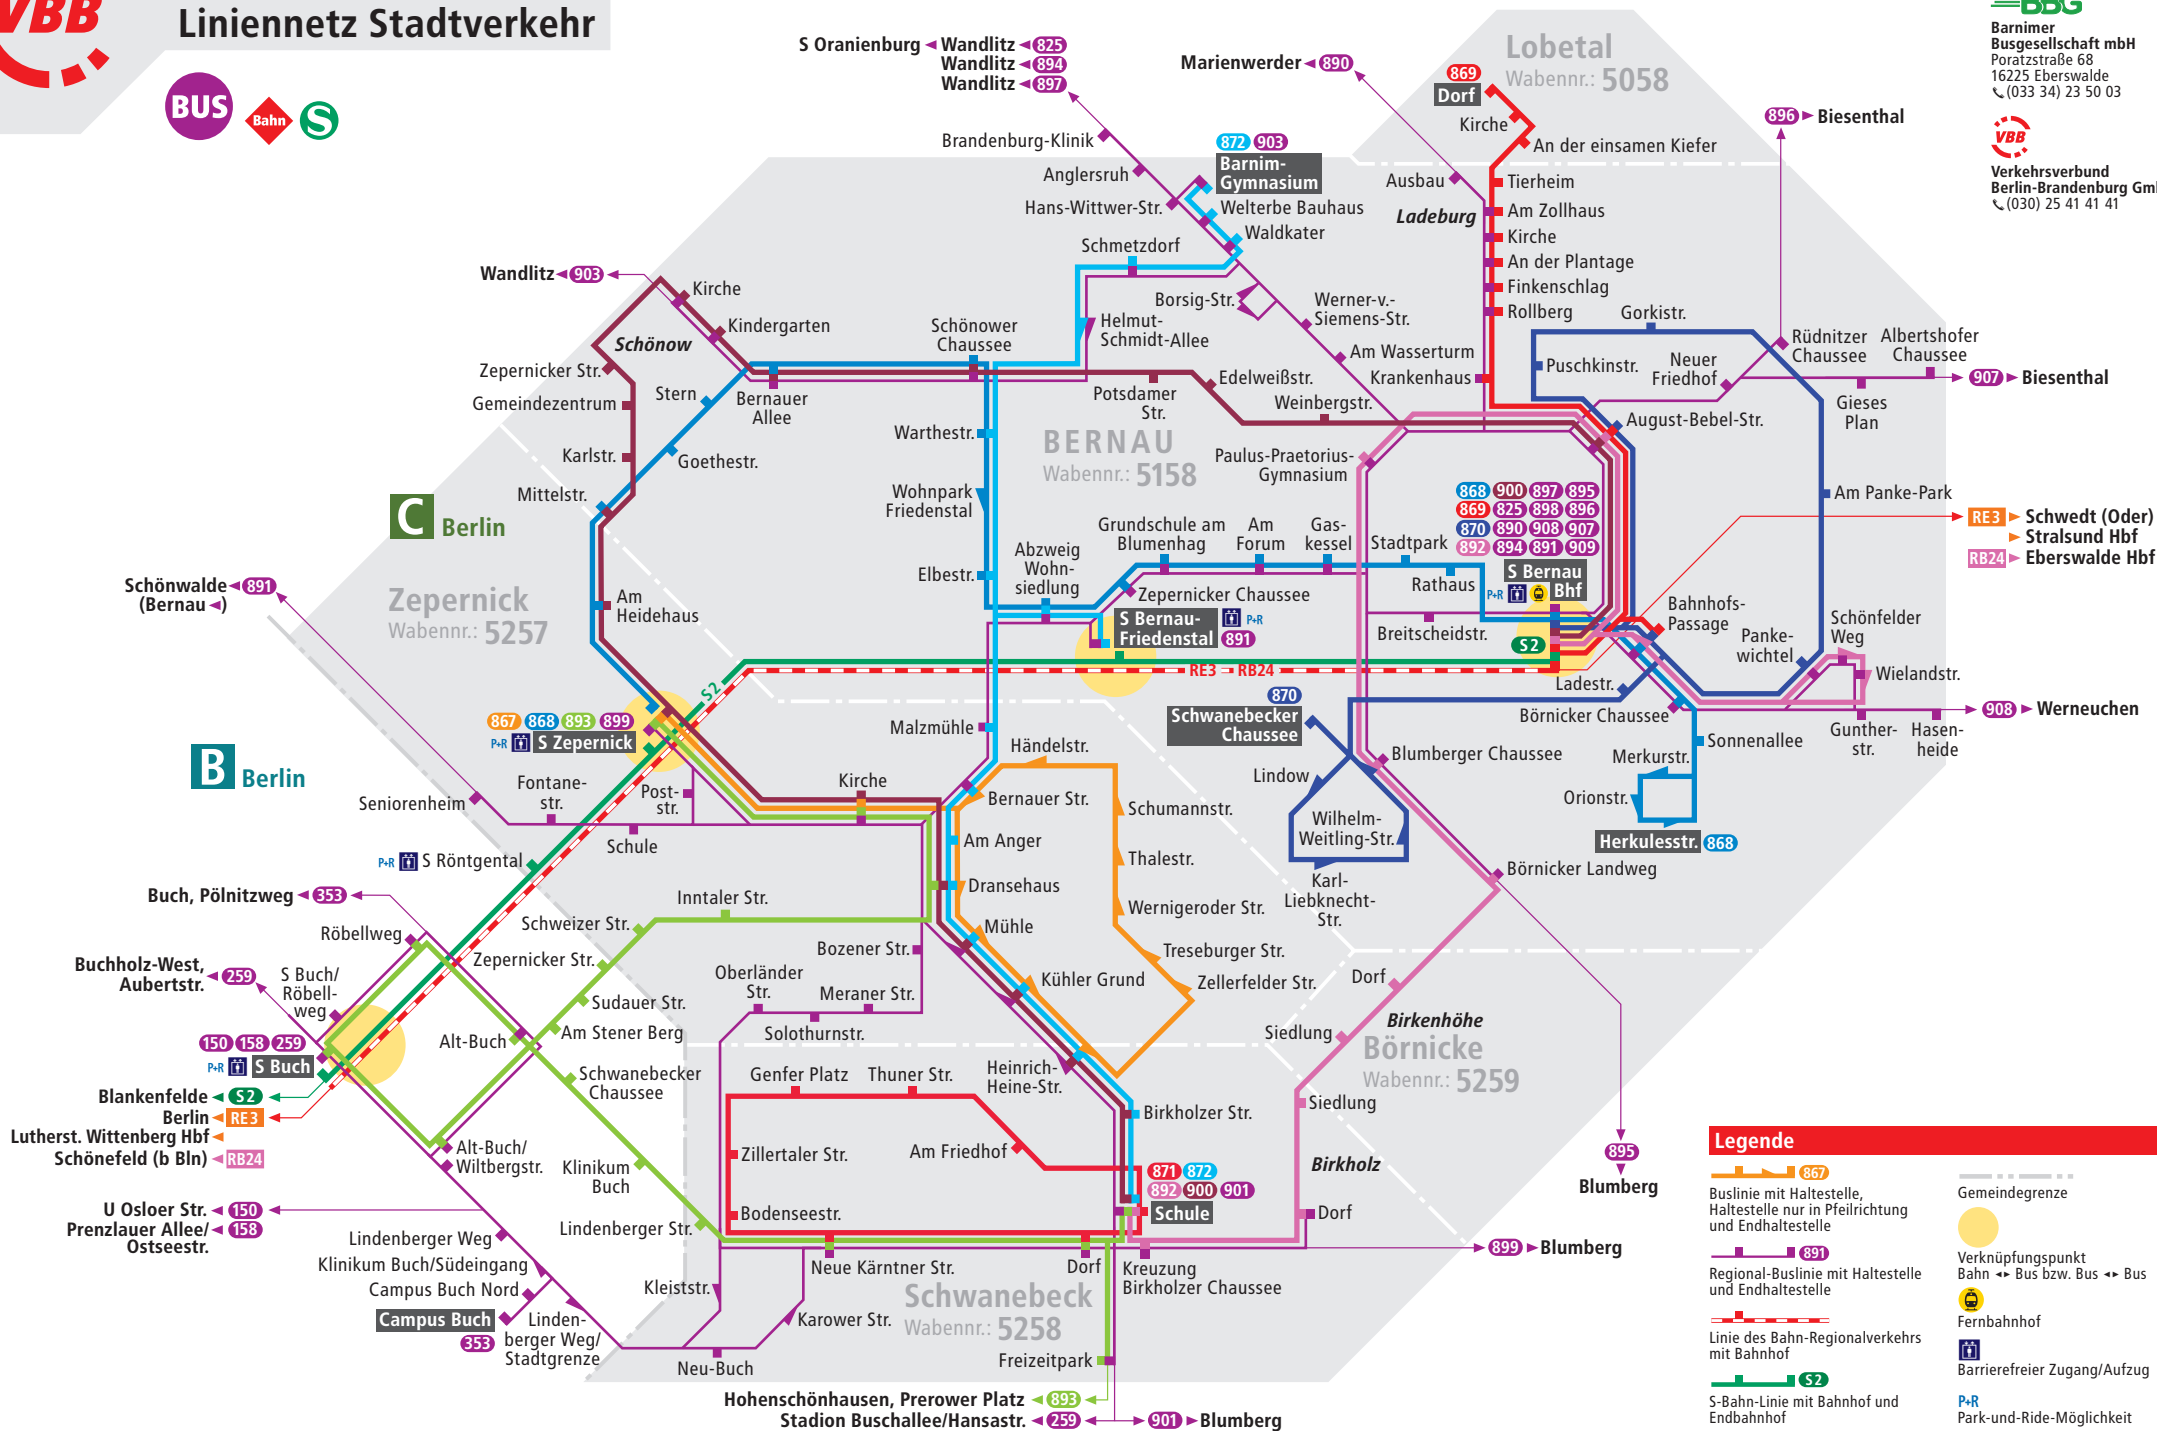

Bernau/Panketal

Linienetz Stadtverkehr

Information

Barnimer Busgesellschaft
BBG
 Barnimer Busgesellschaft mbH
 Poratzstraße 68
 16225 Eberswalde
 ☎ (033 34) 23 50 03

VBB
 Verkehrsverbund Berlin-Brandenburg GmbH
 ☎ (030) 25 41 41 41

Legende

- Buslinie mit Haltestelle, Haltestelle nur in Pfeilrichtung und Endhaltestelle
- Regional-Buslinie mit Haltestelle und Endhaltestelle
- Linie des Bahn-Regionalverkehrs mit Bahnhof
- S-Bahn-Linie mit Bahnhof und Endbahnhof
- Gemeindegrenze
- Verknüpfungspunkt Bahn ↔ Bus bzw. Bus ↔ Bus
- Fernbahnhof
- Barrierefreier Zugang/Aufzug
- Park-und-Ride-Möglichkeit