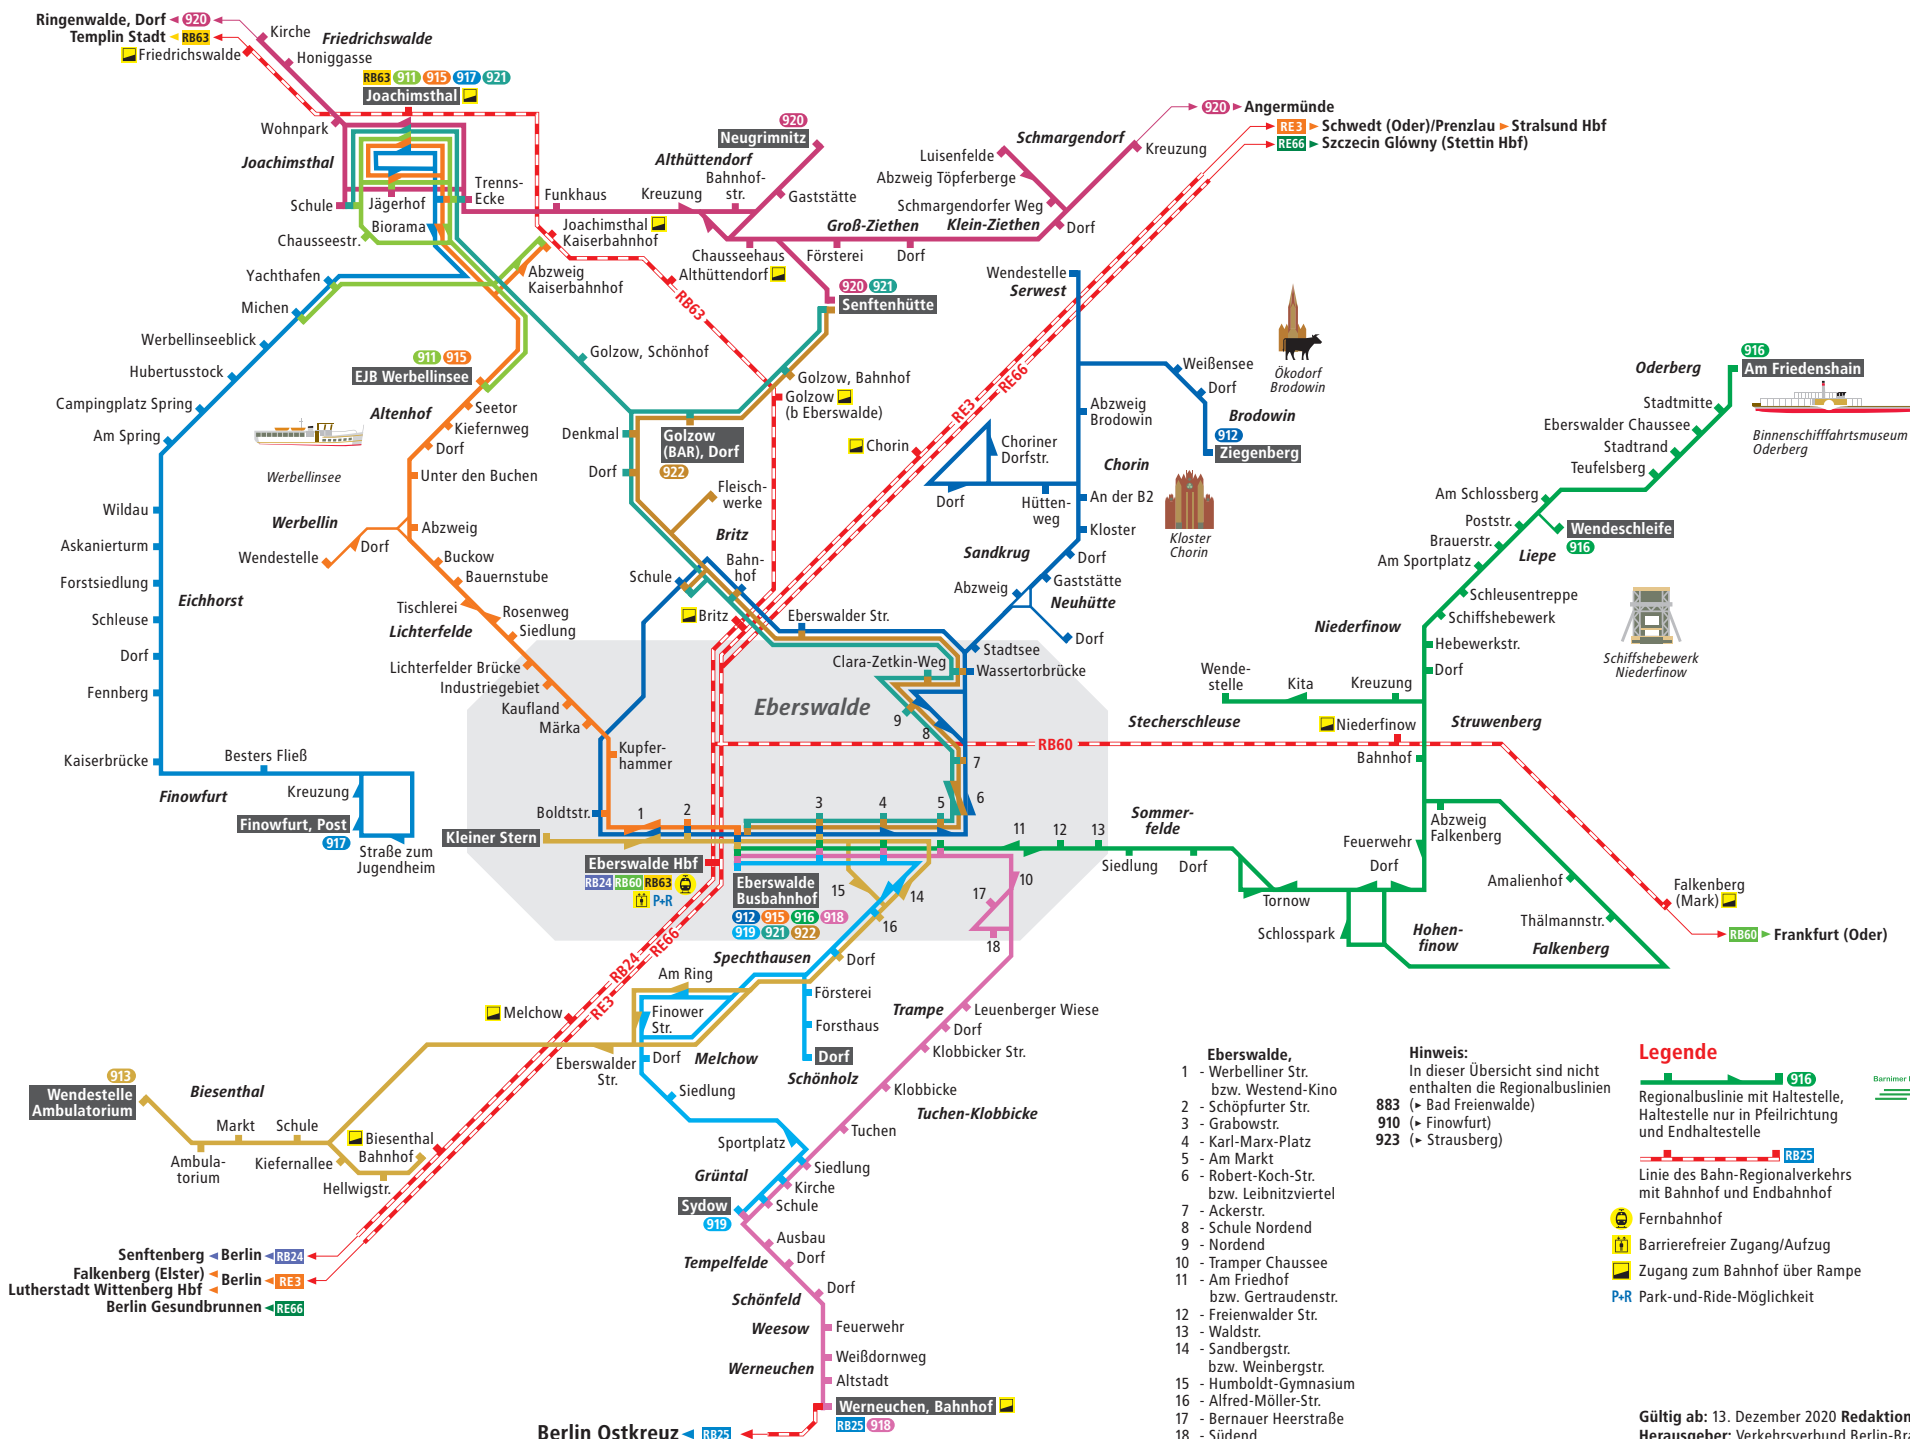

# Eberswalde

## Liniennetz Regionalverkehr

- Eberswalde,**
- 1 - Werbelliner Str. bzw. Westend-Kino
  - 2 - Schöpferstr.
  - 3 - Grabowstr.
  - 4 - Karl-Marx-Platz
  - 5 - Am Markt
  - 6 - Robert-Koch-Str. bzw. Leibnitzviertel
  - 7 - Ackerstr.
  - 8 - Schule Nordend
  - 9 - Nordend
  - 10 - Trammer Chaussee
  - 11 - Am Friedhof bzw. Gertraudenstr.
  - 12 - Freienwalder Str.
  - 13 - Waldstr.
  - 14 - Sandbergstr. bzw. Weinbergstr.
  - 15 - Humboldt-Gymnasium
  - 16 - Alfred-Möller-Str.
  - 17 - Bernauer Heerstraße
  - 18 - Südend

**Hinweis:**  
In dieser Übersicht sind nicht enthalten die Regionalbuslinien  
**883** (→ Bad Freienwalde)  
**910** (→ Finowfurt)  
**923** (→ Strausberg)

**Legende**

- 916** Regionalbuslinie mit Haltestelle, Haltestelle nur in Pfeilrichtung und Endhaltestelle
- RB25** Linie des Bahn-Regionalverkehrs mit Bahnhof und Endbahnhof
- Fernbahnhof
- Barrierefreier Zugang/Aufzug
- Zugang zum Bahnhof über Rampe
- Park-und-Ride-Möglichkeit