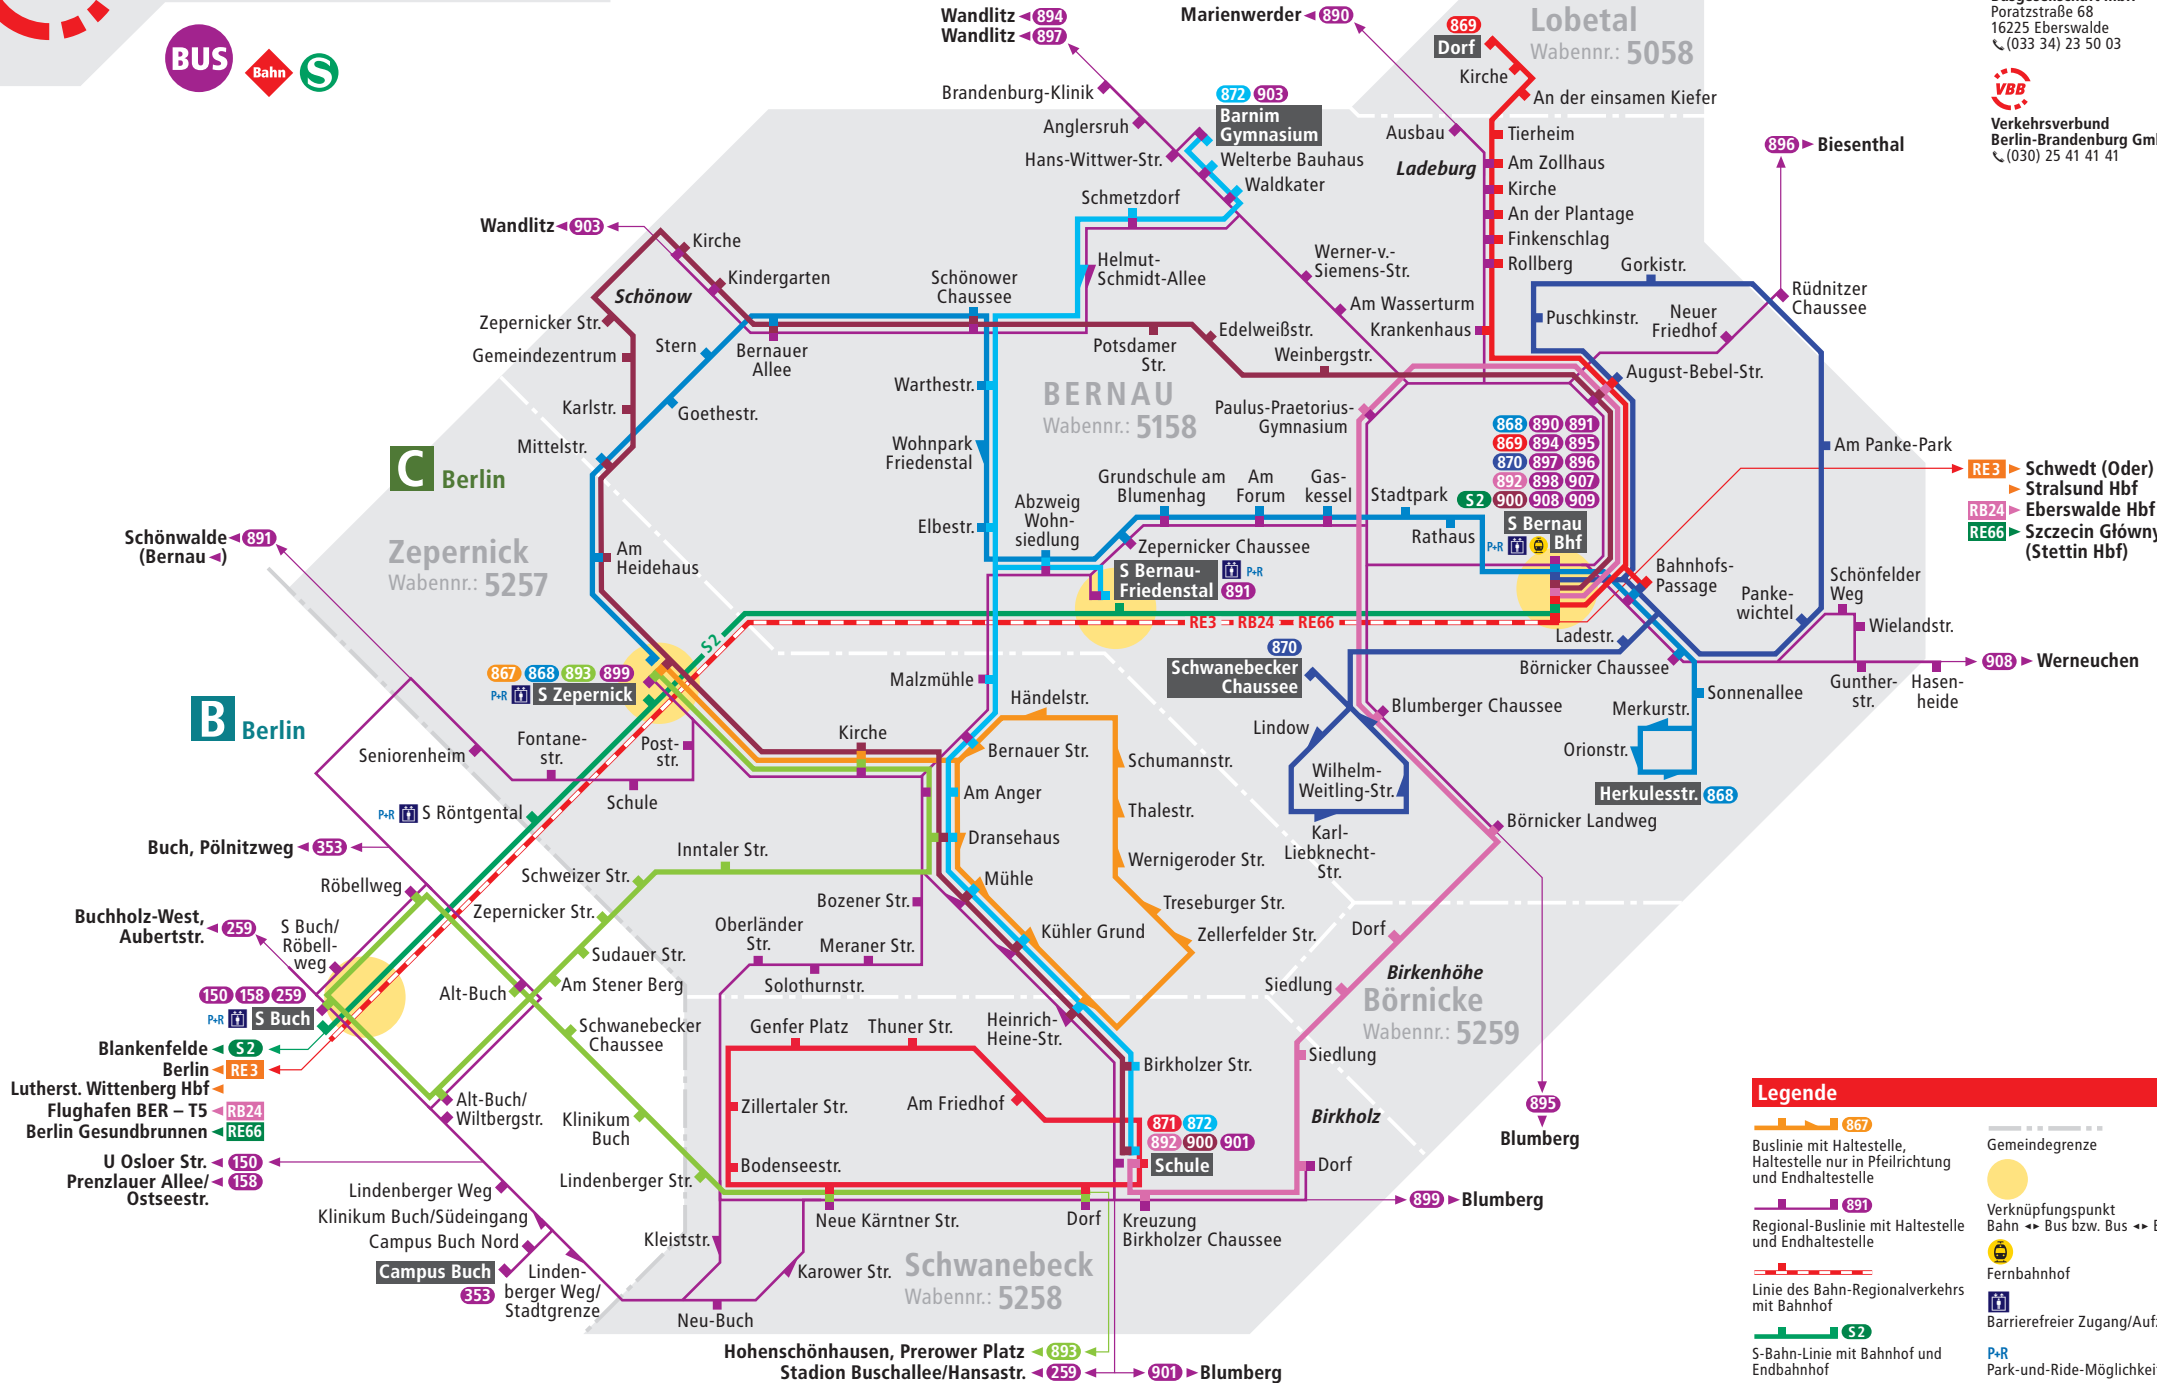

Bernau/Panketal

Linienetz Stadtverkehr

Information

Barnimer Busgesellschaft mbH
 Poratzstraße 68
 16225 Eberswalde
 ☎ (033 34) 23 50 03

Verkehrsverbund Berlin-Brandenburg GmbH
 ☎ (030) 25 41 41 41

Legende

867	Gemeindegrenze
Buslinie mit Haltestelle, Haltestelle nur in Pfeilrichtung und Endhaltestelle	Verknüpfungspunkt Bahn ↔ Bus bzw. Bus ↔ Bus
891	Fernbahnhof
Regional-Buslinie mit Haltestelle und Endhaltestelle	Barrierefreier Zugang/Aufzug
Linie des Bahn-Regionalverkehrs mit Bahnhof	Park- und Ride-Möglichkeit
S2	
S-Bahn-Linie mit Bahnhof und Endbahnhof	

Gültig ab: 27. August 2023 · Redaktionsschluss: 3. Mai 2023
 Herausgeber: Verkehrsverbund Berlin-Brandenburg GmbH