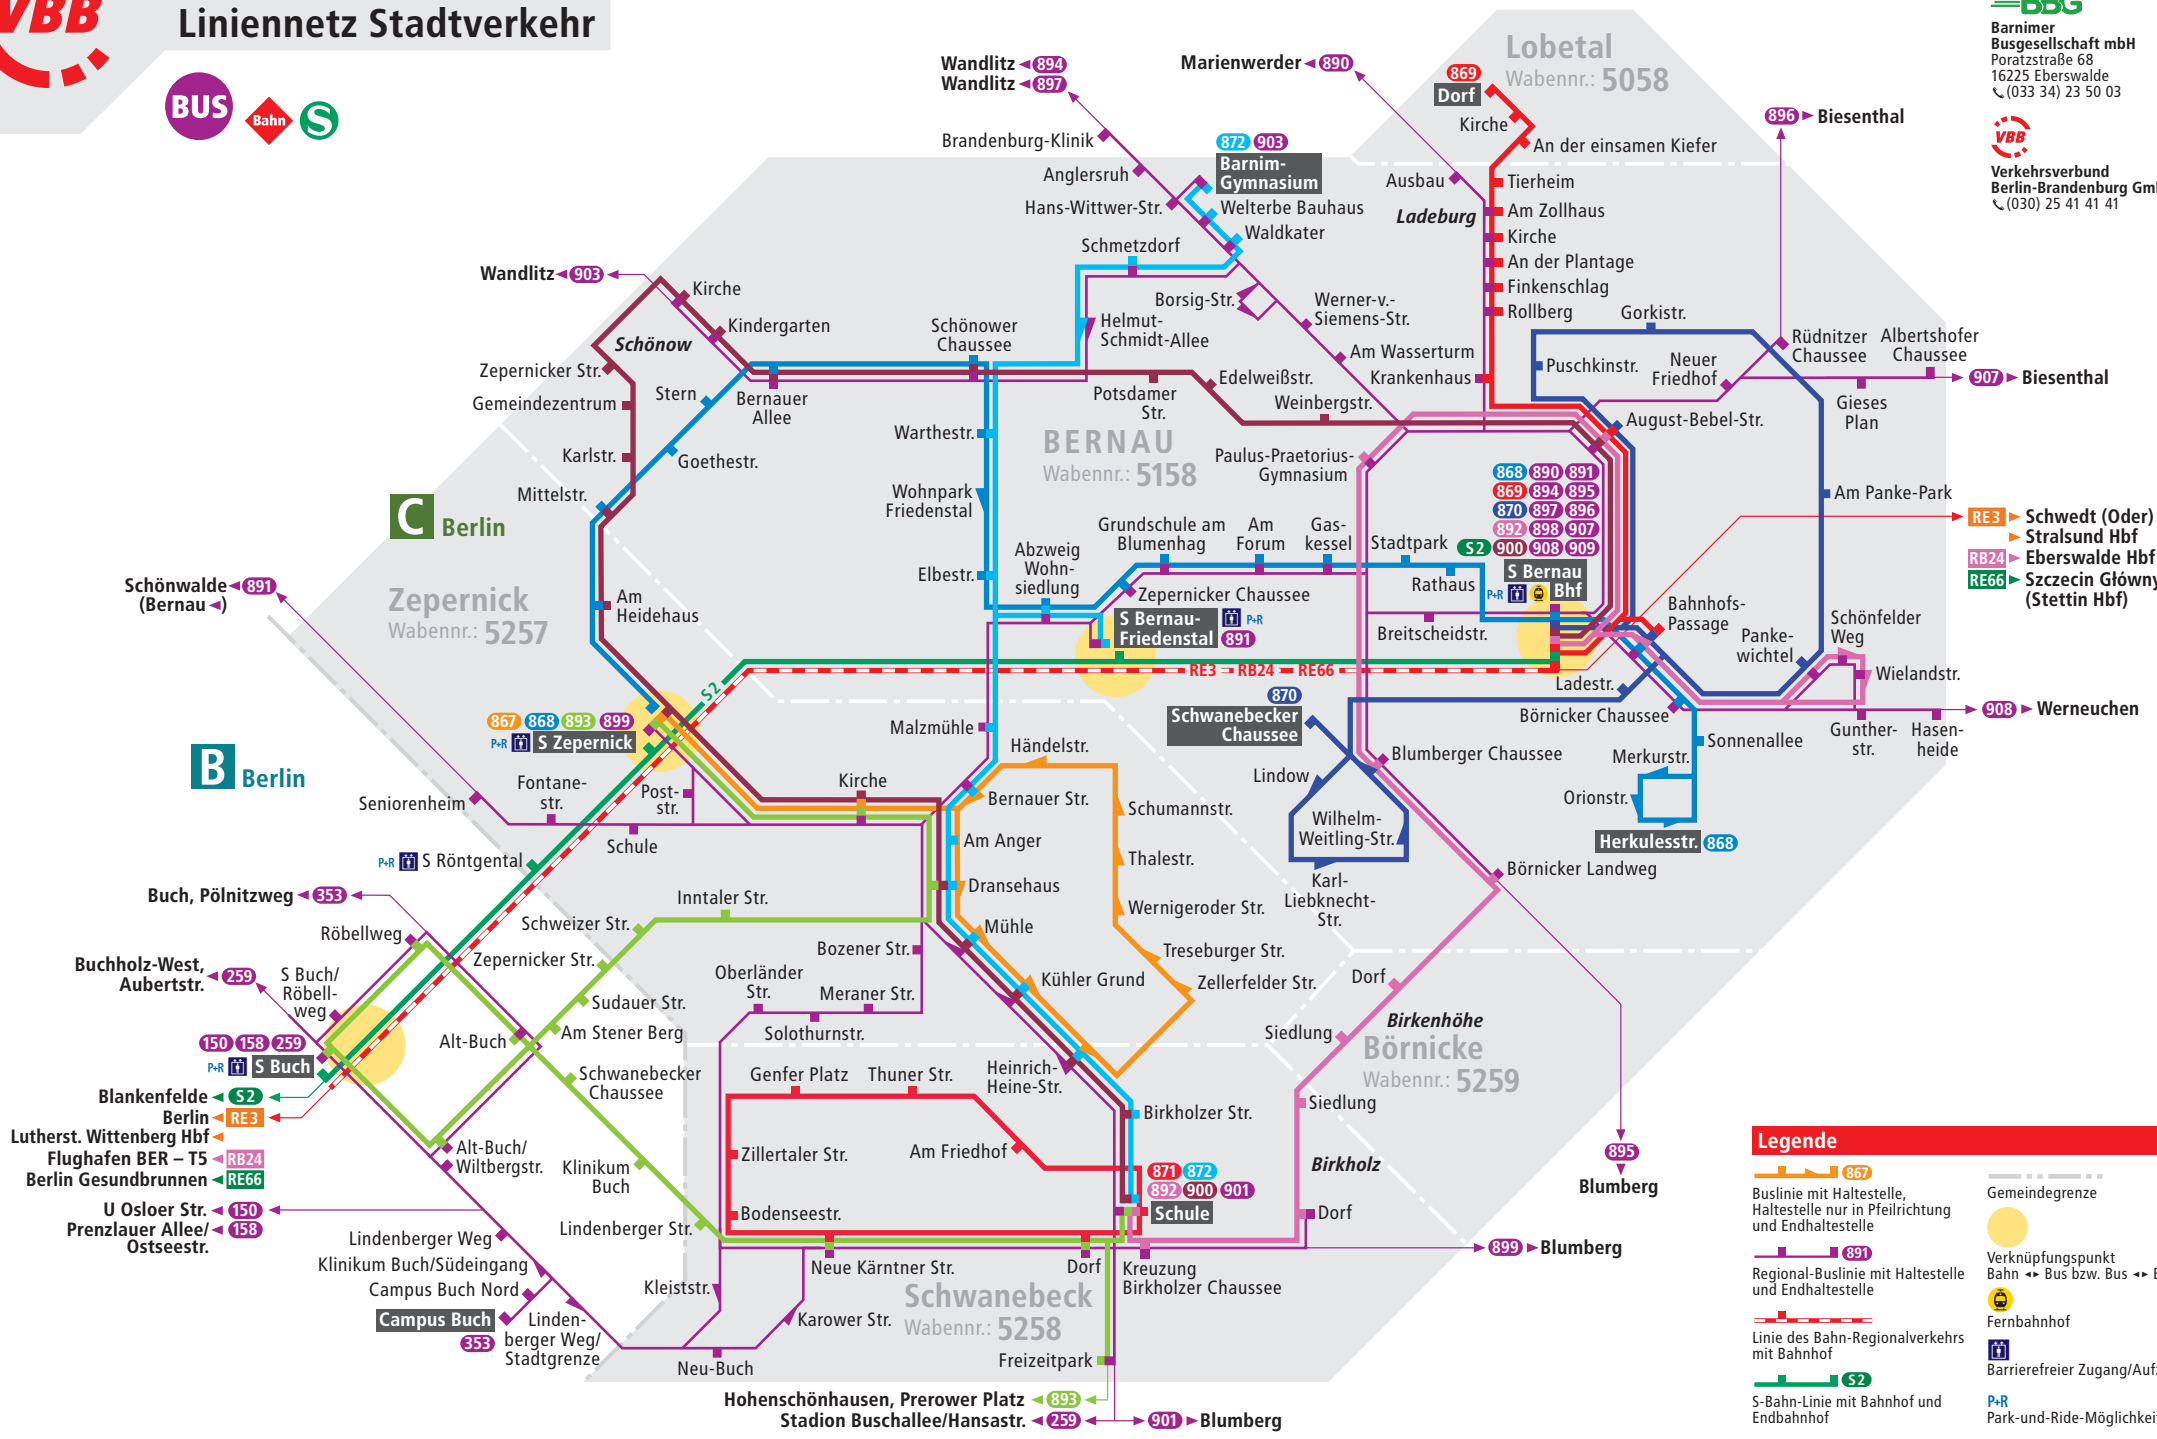

Bernau/Panketal

Linienetz Stadtverkehr

Information

Barnimer Busgesellschaft
BBG
 Barnimer Busgesellschaft mbH
 Poratzstraße 68
 16225 Eberswalde
 ☎ (033 34) 23 50 03

VBB
 Verkehrsverbund Berlin-Brandenburg GmbH
 ☎ (030) 25 41 41 41

Legende

- 867 Buslinie mit Haltestelle, Haltestelle nur in Pfeilrichtung und Endhaltestelle
- 891 Regional-Buslinie mit Haltestelle und Endhaltestelle
- Linie des Bahn-Regionalverkehrs mit Bahnhof
- S2 S-Bahn-Linie mit Bahnhof und Endbahnhof
- Gemeindegrenze
- Verknüpfungspunkt Bahn ↔ Bus bzw. Bus ↔ Bus
- Fernbahnhof
- Barrierefreier Zugang/Aufzug
- P+R Park-und-Ride-Möglichkeit